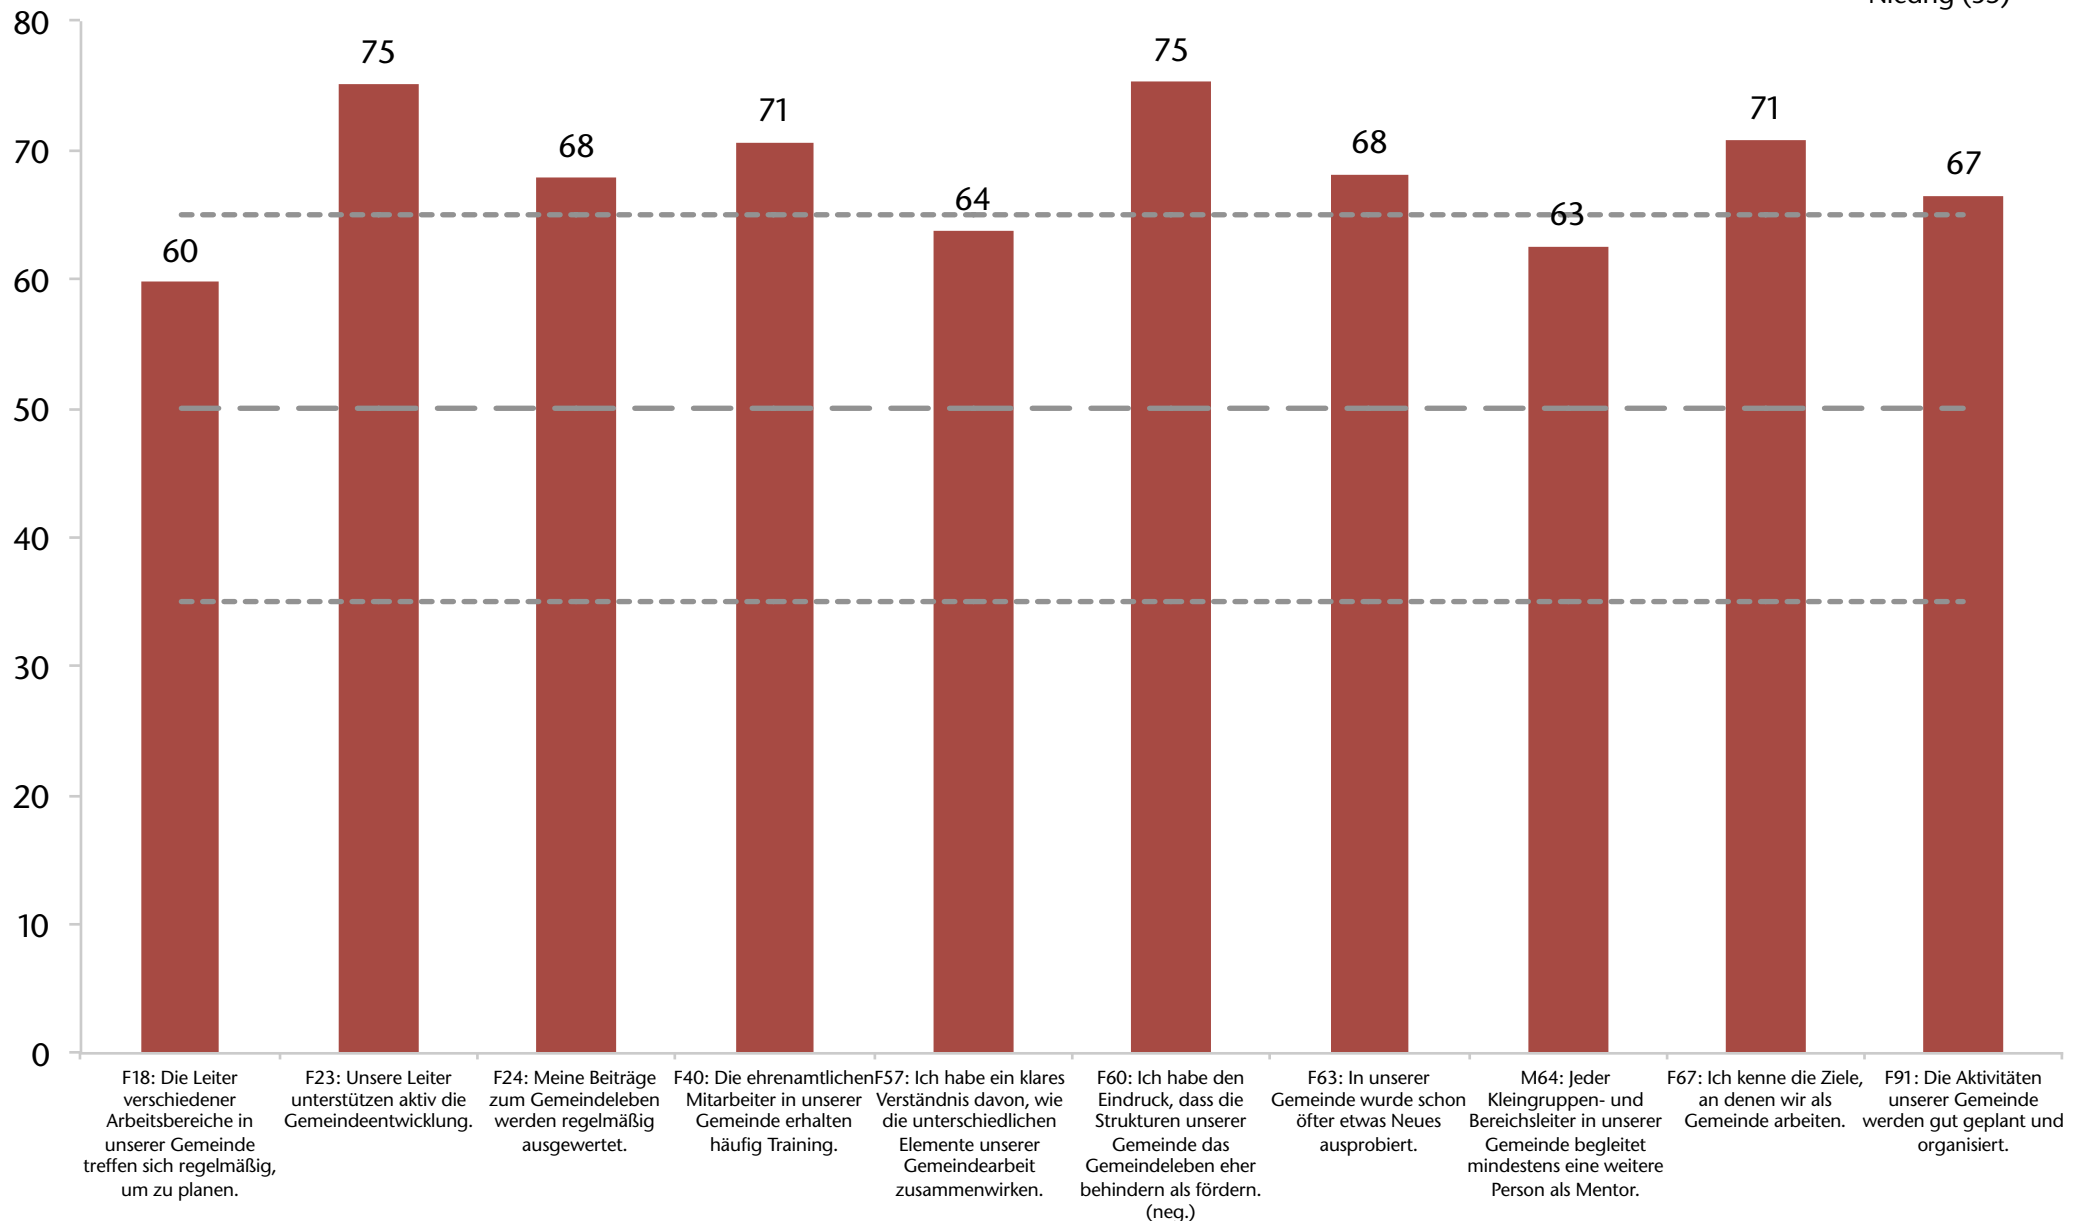

Qualitätsmerkmale aktuelles Profil

- aktuelles Profil
- Hoch (65)
- Durchschnitt (50)
- Niedrig (35)

Bevollmächtigende Leitung (aktuelles Profil)

NGE-Wert: 79

- aktuelles Profil
- Hoch (65)
- Durchschnitt (50)
- Niedrig (35)

Gabenorientierte Mitarbeiterschaft (aktuelles Profil)

NGE-Wert: 71

- aktuelles Profil
- Hoch (65)
- Durchschnitt (50)
- Niedrig (35)

Leidenschaftliche Spiritualität (aktuelles Profil)

NGE-Wert: 50

aktuelles Profil
Hoch (65)
Durchschnitt (50)
Niedrig (35)

Zweckmäßige Strukturen (aktuelles Profil)

NGE-Wert: 73

aktuelles Profil
Hoch (65)
Durchschnitt (50)
Niedrig (35)

Inspirierender Gottesdienst (aktuelles Profil)

NGE-Wert: 72

- aktuelles Profil
- Hoch (65)
- Durchschnitt (50)
- Niedrig (35)

Ganzheitliche Kleingruppen (aktuelles Profil)

NGE-Wert: 53

aktuelles Profil
Hoch (65)
Durchschnitt (50)
Niedrig (35)

Bedürfnisorientierte Evangelisation (aktuelles Profil)

NGE-Wert: 76

aktuelles Profil
Hoch (65)
Durchschnitt (50)
Niedrig (35)