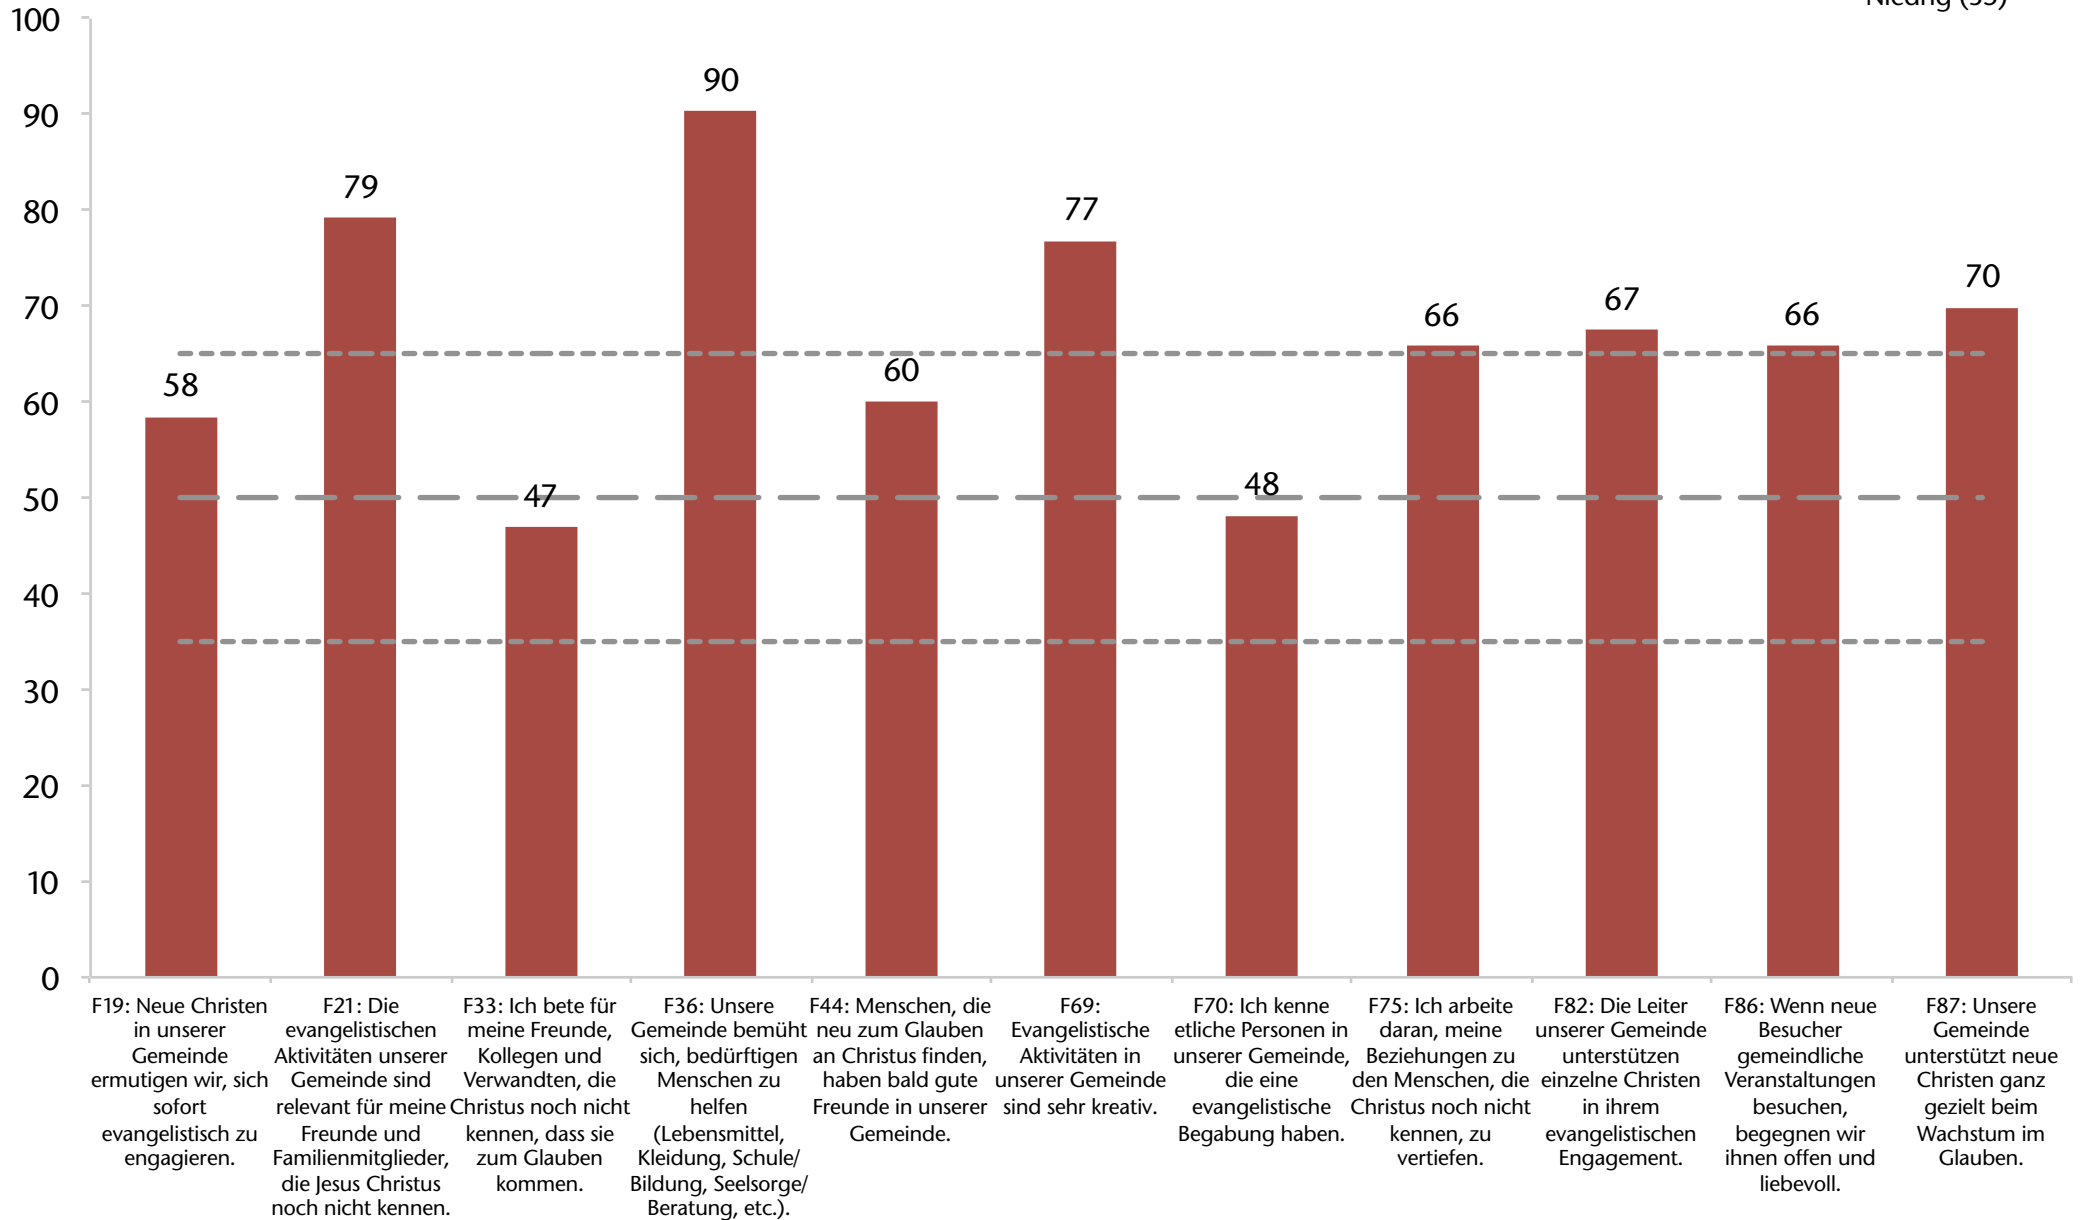

Zweckmäßige Strukturen (aktuelles Profil)

NGE-Wert: 73

aktuelles Profil
Hoch (65)
Durchschnitt (50)
Niedrig (35)

Inspirierender Gottesdienst (aktuelles Profil)

NGE-Wert: 72

- aktuelles Profil
- Hoch (65)
- Durchschnitt (50)
- Niedrig (35)

Ganzheitliche Kleingruppen (aktuelles Profil)

NGE-Wert: 53

aktuelles Profil
Hoch (65)
Durchschnitt (50)
Niedrig (35)

Bedürfnisorientierte Evangelisation (aktuelles Profil)

NGE-Wert: 76

aktuelles Profil
Hoch (65)
Durchschnitt (50)
Niedrig (35)

Liebevolle Beziehungen (aktuelles Profil)

NGE-Wert: 68

- aktuelles Profil
- Hoch (65)
- Durchschnitt (50)
- Niedrig (35)

Die 10 höchsten Werte

■ Die 10 höchsten Werte
- - - Hoch (65)
— — — Durchschnitt (50)
- - - Niedrig (35)

Die 10 niedrigsten Werte

- Die 10 niedrigsten Werte
- Hoch (65)
- Durchschnitt (50)
- Niedrig (35)

Gottesdienstbesucher (Erwachsene)

Umfrageteilnehmer nach Alter und Geschlecht

- 70+
- 61-70
- 51-60
- 41-50
- 31-40
- 21-30
- 20