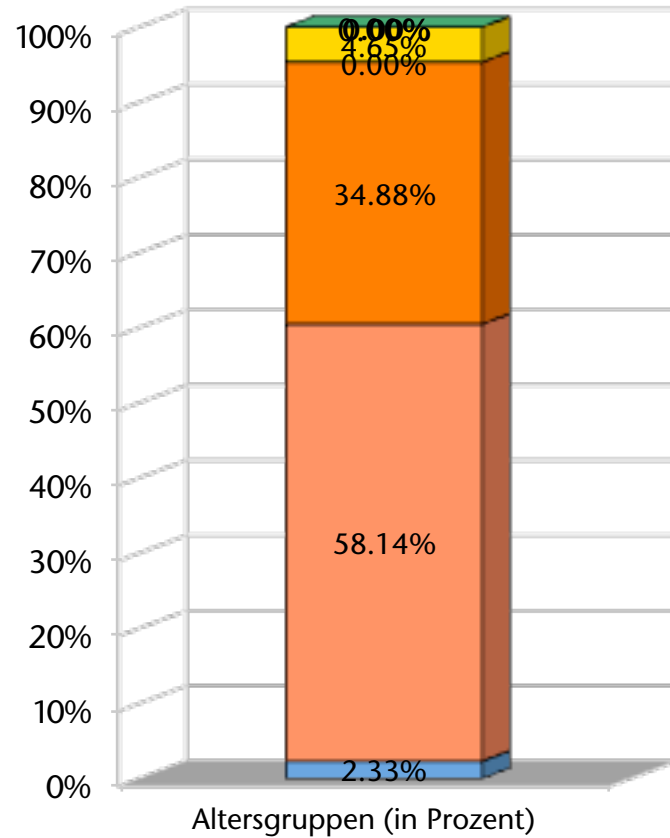

Liebevolle Beziehungen (aktuelles Profil)

NGE-Wert: 68

- aktuelles Profil
- Hoch (65)
- Durchschnitt (50)
- Niedrig (35)

Die 10 höchsten Werte

■ Die 10 höchsten Werte
- - - Hoch (65)
— — — Durchschnitt (50)
- - - Niedrig (35)

Die 10 niedrigsten Werte

- Die 10 niedrigsten Werte
- Hoch (65)
- Durchschnitt (50)
- Niedrig (35)

Gottesdienstbesucher (Erwachsene)

Umfrageteilnehmer nach Alter und Geschlecht

- 70+
- 61-70
- 51-60
- 41-50
- 31-40
- 21-30
- 20