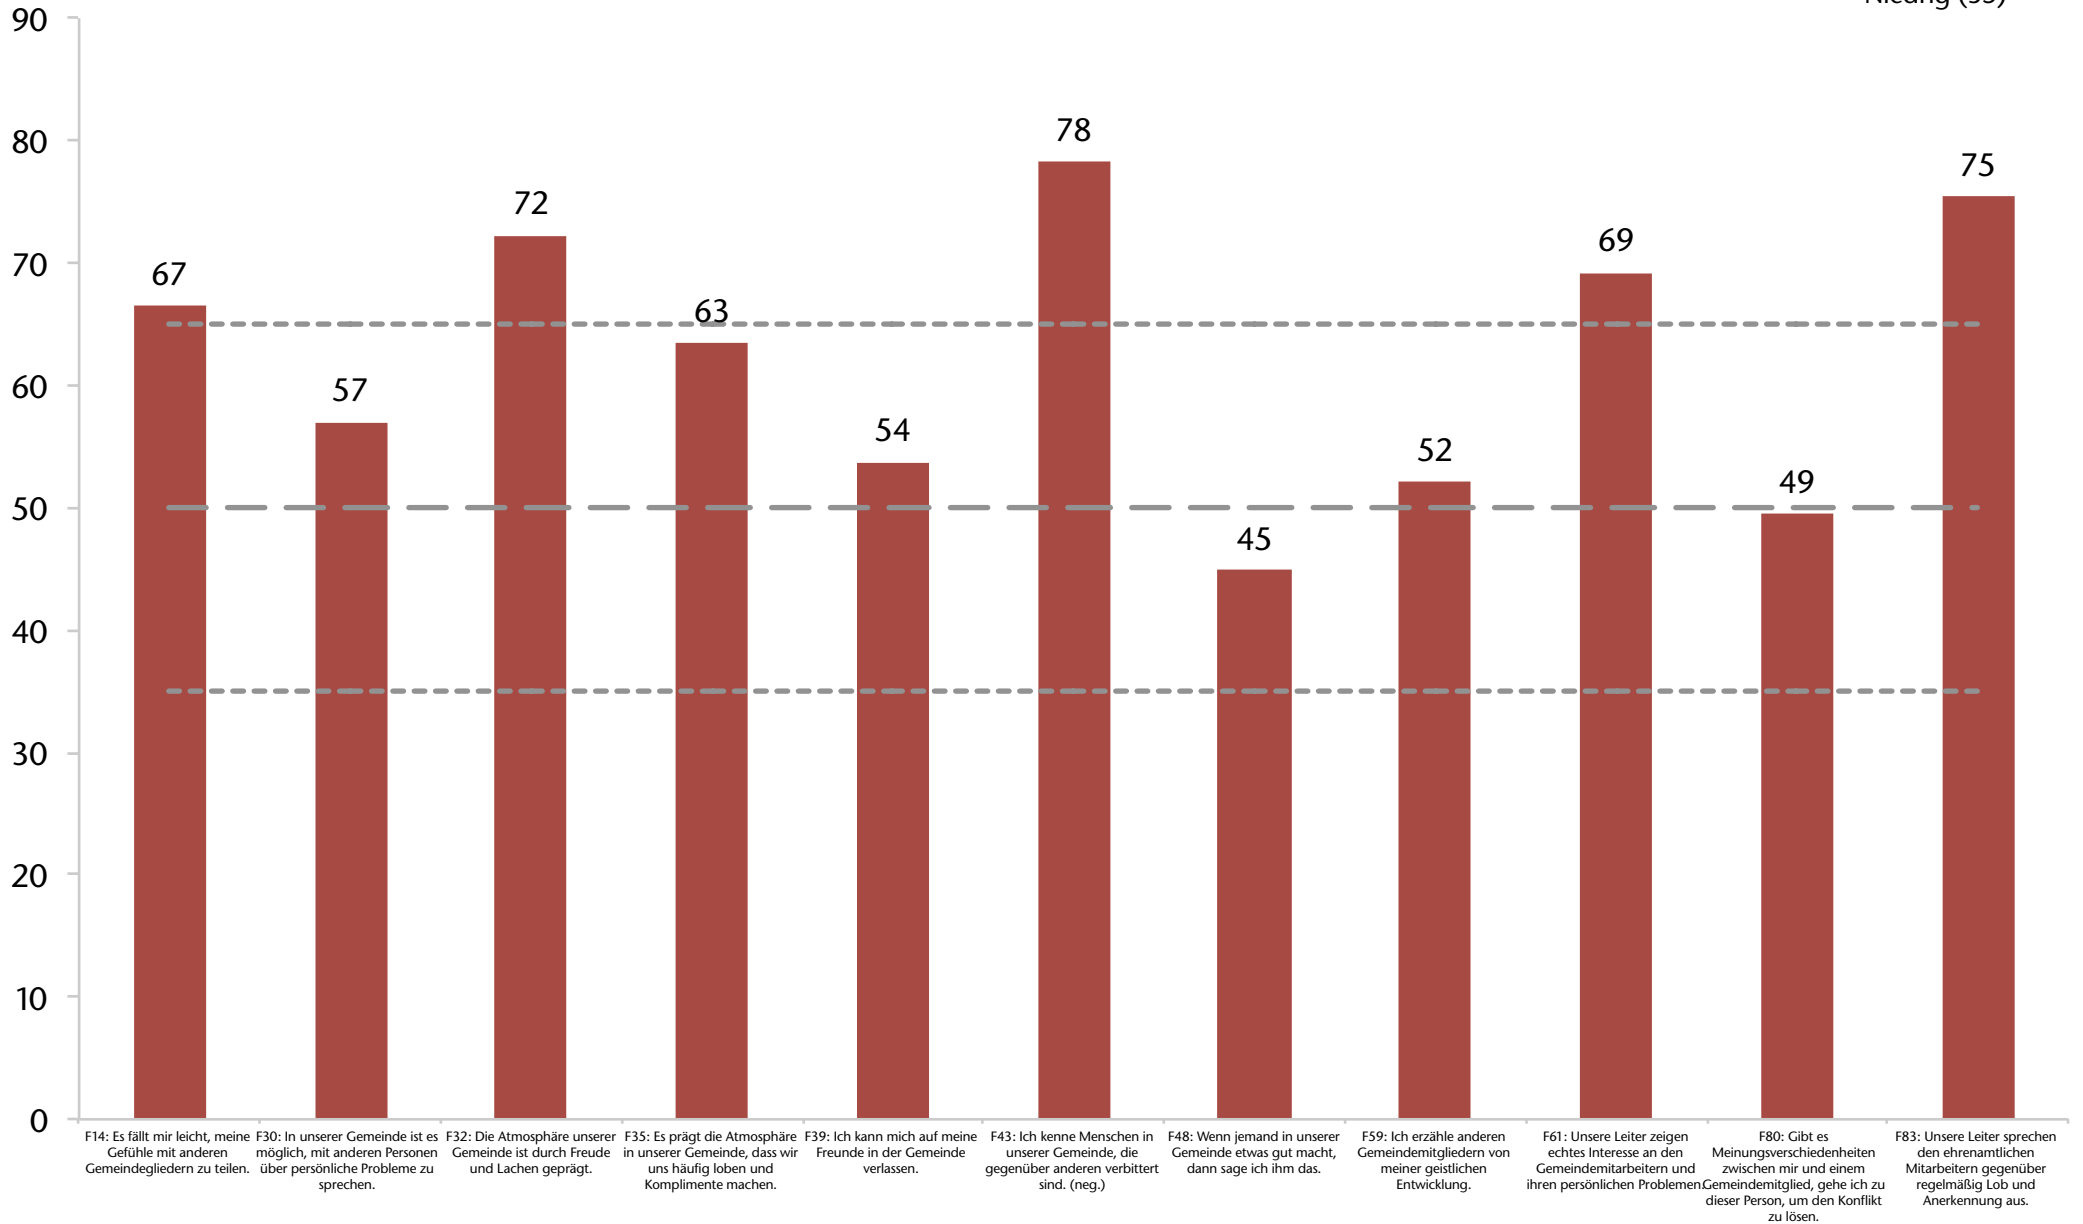

Zweckmäßige Strukturen (aktuelles Profil)

NGE-Wert: 73

aktuelles Profil
Hoch (65)
Durchschnitt (50)
Niedrig (35)

Inspirierender Gottesdienst (aktuelles Profil)

NGE-Wert: 72

- aktuelles Profil
- Hoch (65)
- Durchschnitt (50)
- Niedrig (35)

Ganzheitliche Kleingruppen (aktuelles Profil)

NGE-Wert: 53

aktuelles Profil
Hoch (65)
Durchschnitt (50)
Niedrig (35)

Bedürfnisorientierte Evangelisation (aktuelles Profil)

NGE-Wert: 76

aktuelles Profil
Hoch (65)
Durchschnitt (50)
Niedrig (35)

Liebevolle Beziehungen (aktuelles Profil)

NGE-Wert: 68

- aktuelles Profil
- Hoch (65)
- Durchschnitt (50)
- Niedrig (35)

Die 10 höchsten Werte

■ Die 10 höchsten Werte
- - - Hoch (65)
— — — Durchschnitt (50)
- - - Niedrig (35)

Die 10 niedrigsten Werte

- Die 10 niedrigsten Werte
- Hoch (65)
- Durchschnitt (50)
- Niedrig (35)

Gottesdienstbesucher (Erwachsene)

Umfrageteilnehmer nach Alter und Geschlecht

- 70+
- 61-70
- 51-60
- 41-50
- 31-40
- 21-30
- 20