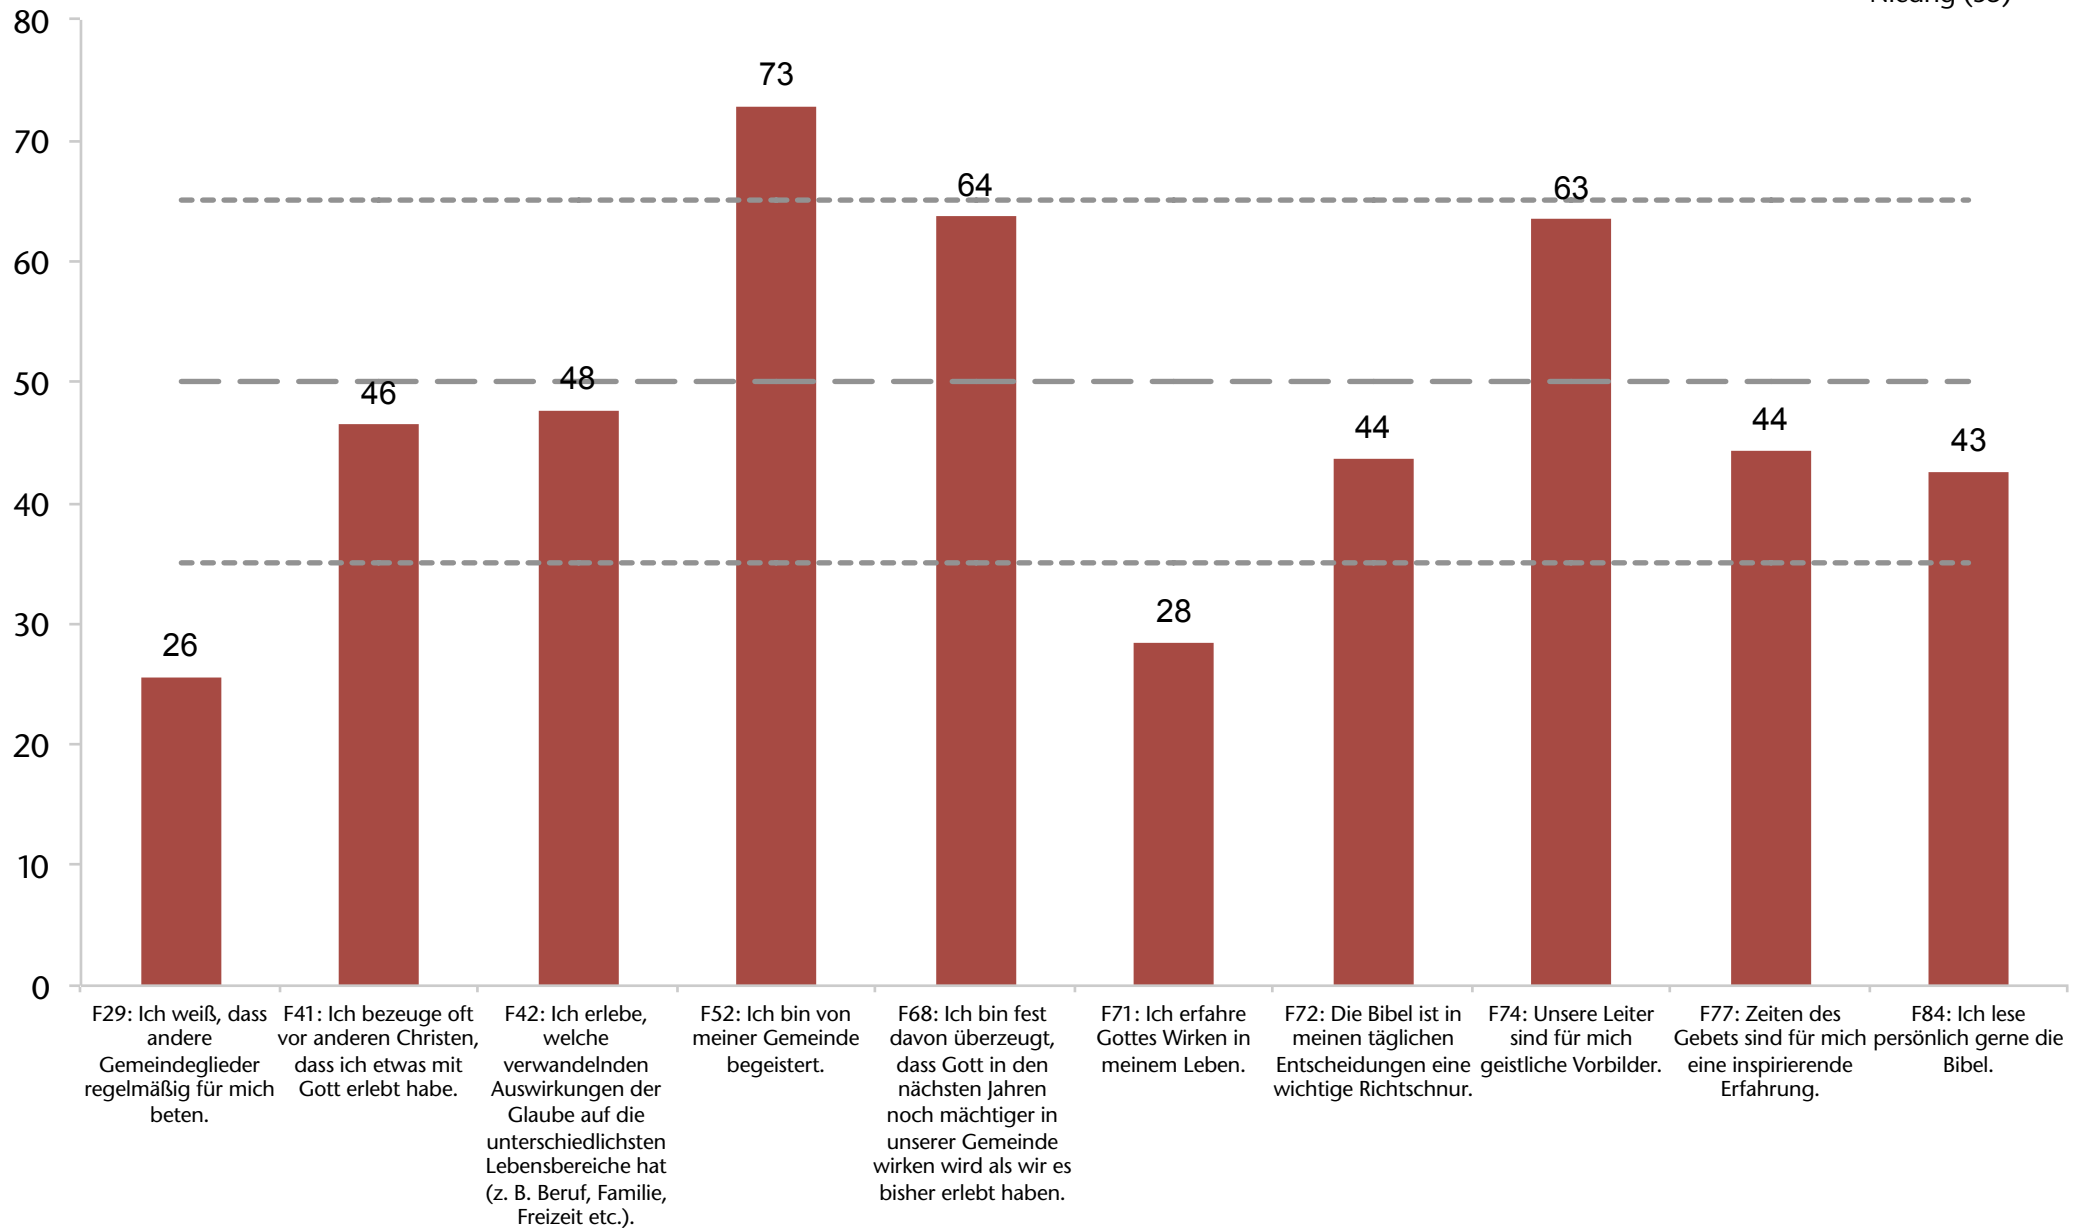

Qualitätsmerkmale aktuelles Profil

- aktuelles Profil
- Hoch (65)
- Durchschnitt (50)
- Niedrig (35)

Bevollmächtigende Leitung (aktuelles Profil)

NGE-Wert: 79

- aktuelles Profil
- Hoch (65)
- Durchschnitt (50)
- Niedrig (35)

Gabenorientierte Mitarbeiterschaft (aktuelles Profil)

NGE-Wert: 71

- aktuelles Profil
- Hoch (65)
- Durchschnitt (50)
- Niedrig (35)

Leidenschaftliche Spiritualität (aktuelles Profil)

NGE-Wert: 50

aktuelles Profil
Hoch (65)
Durchschnitt (50)
Niedrig (35)

Zweckmäßige Strukturen (aktuelles Profil)

NGE-Wert: 73

aktuelles Profil
Hoch (65)
Durchschnitt (50)
Niedrig (35)

Inspirierender Gottesdienst (aktuelles Profil)

NGE-Wert: 72

- aktuelles Profil
- Hoch (65)
- Durchschnitt (50)
- Niedrig (35)

Liebevolle Beziehungen (aktuelles Profil)

NGE-Wert: 68

- aktuelles Profil
- Hoch (65)
- Durchschnitt (50)
- Niedrig (35)

Die 10 höchsten Werte

■ Die 10 höchsten Werte
- - - Hoch (65)
— — — Durchschnitt (50)
- - - Niedrig (35)