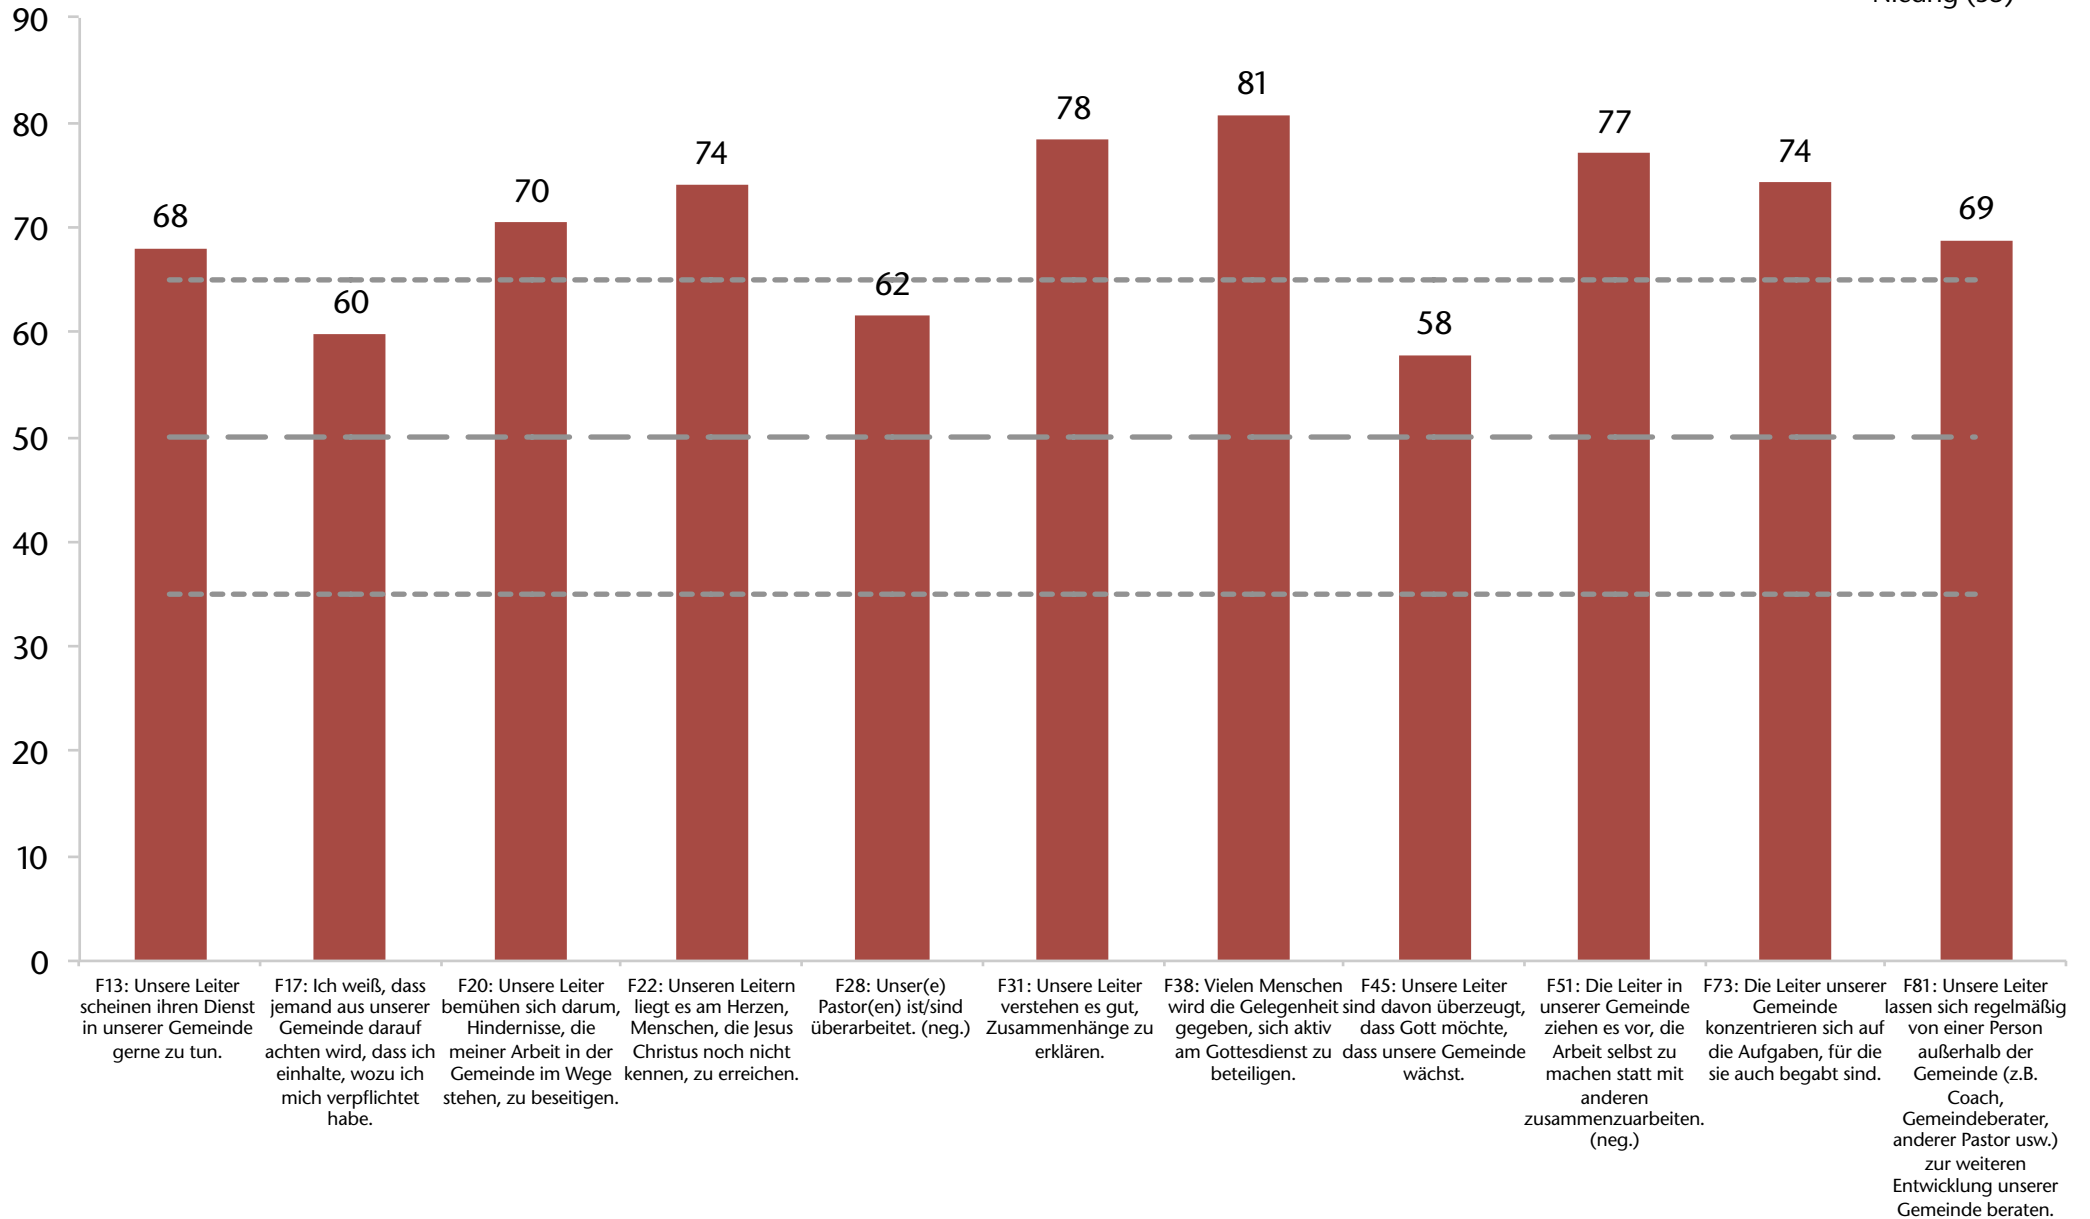

NGE-Gemeindeprofil PLUS

FeG Dreisechzehn Stadtkirche Hannover

Dezember 14

Pastor seit (2 Jahren): Markus Schmidt

Profil	Datum	Minimumfaktor	Maximumfaktor	Min - Max Differenz	Durchschnitt
1	Dez.. 14	50 Leidenschaftliche Spiritualität	79 Bevollmächtigende Leitung	29	68

Qualitätsmerkmale aktuelles Profil

- aktuelles Profil
- Hoch (65)
- Durchschnitt (50)
- Niedrig (35)

Bevollmächtigende Leitung (aktuelles Profil)

NGE-Wert: 79

- aktuelles Profil
- Hoch (65)
- Durchschnitt (50)
- Niedrig (35)

Gabenorientierte Mitarbeiterschaft (aktuelles Profil)

NGE-Wert: 71

- aktuelles Profil
- Hoch (65)
- Durchschnitt (50)
- Niedrig (35)

Leidenschaftliche Spiritualität (aktuelles Profil)

NGE-Wert: 50

aktuelles Profil
Hoch (65)
Durchschnitt (50)
Niedrig (35)

Zweckmäßige Strukturen (aktuelles Profil)

NGE-Wert: 73

aktuelles Profil
Hoch (65)
Durchschnitt (50)
Niedrig (35)

Inspirierender Gottesdienst (aktuelles Profil)

NGE-Wert: 72

- aktuelles Profil
- Hoch (65)
- Durchschnitt (50)
- Niedrig (35)