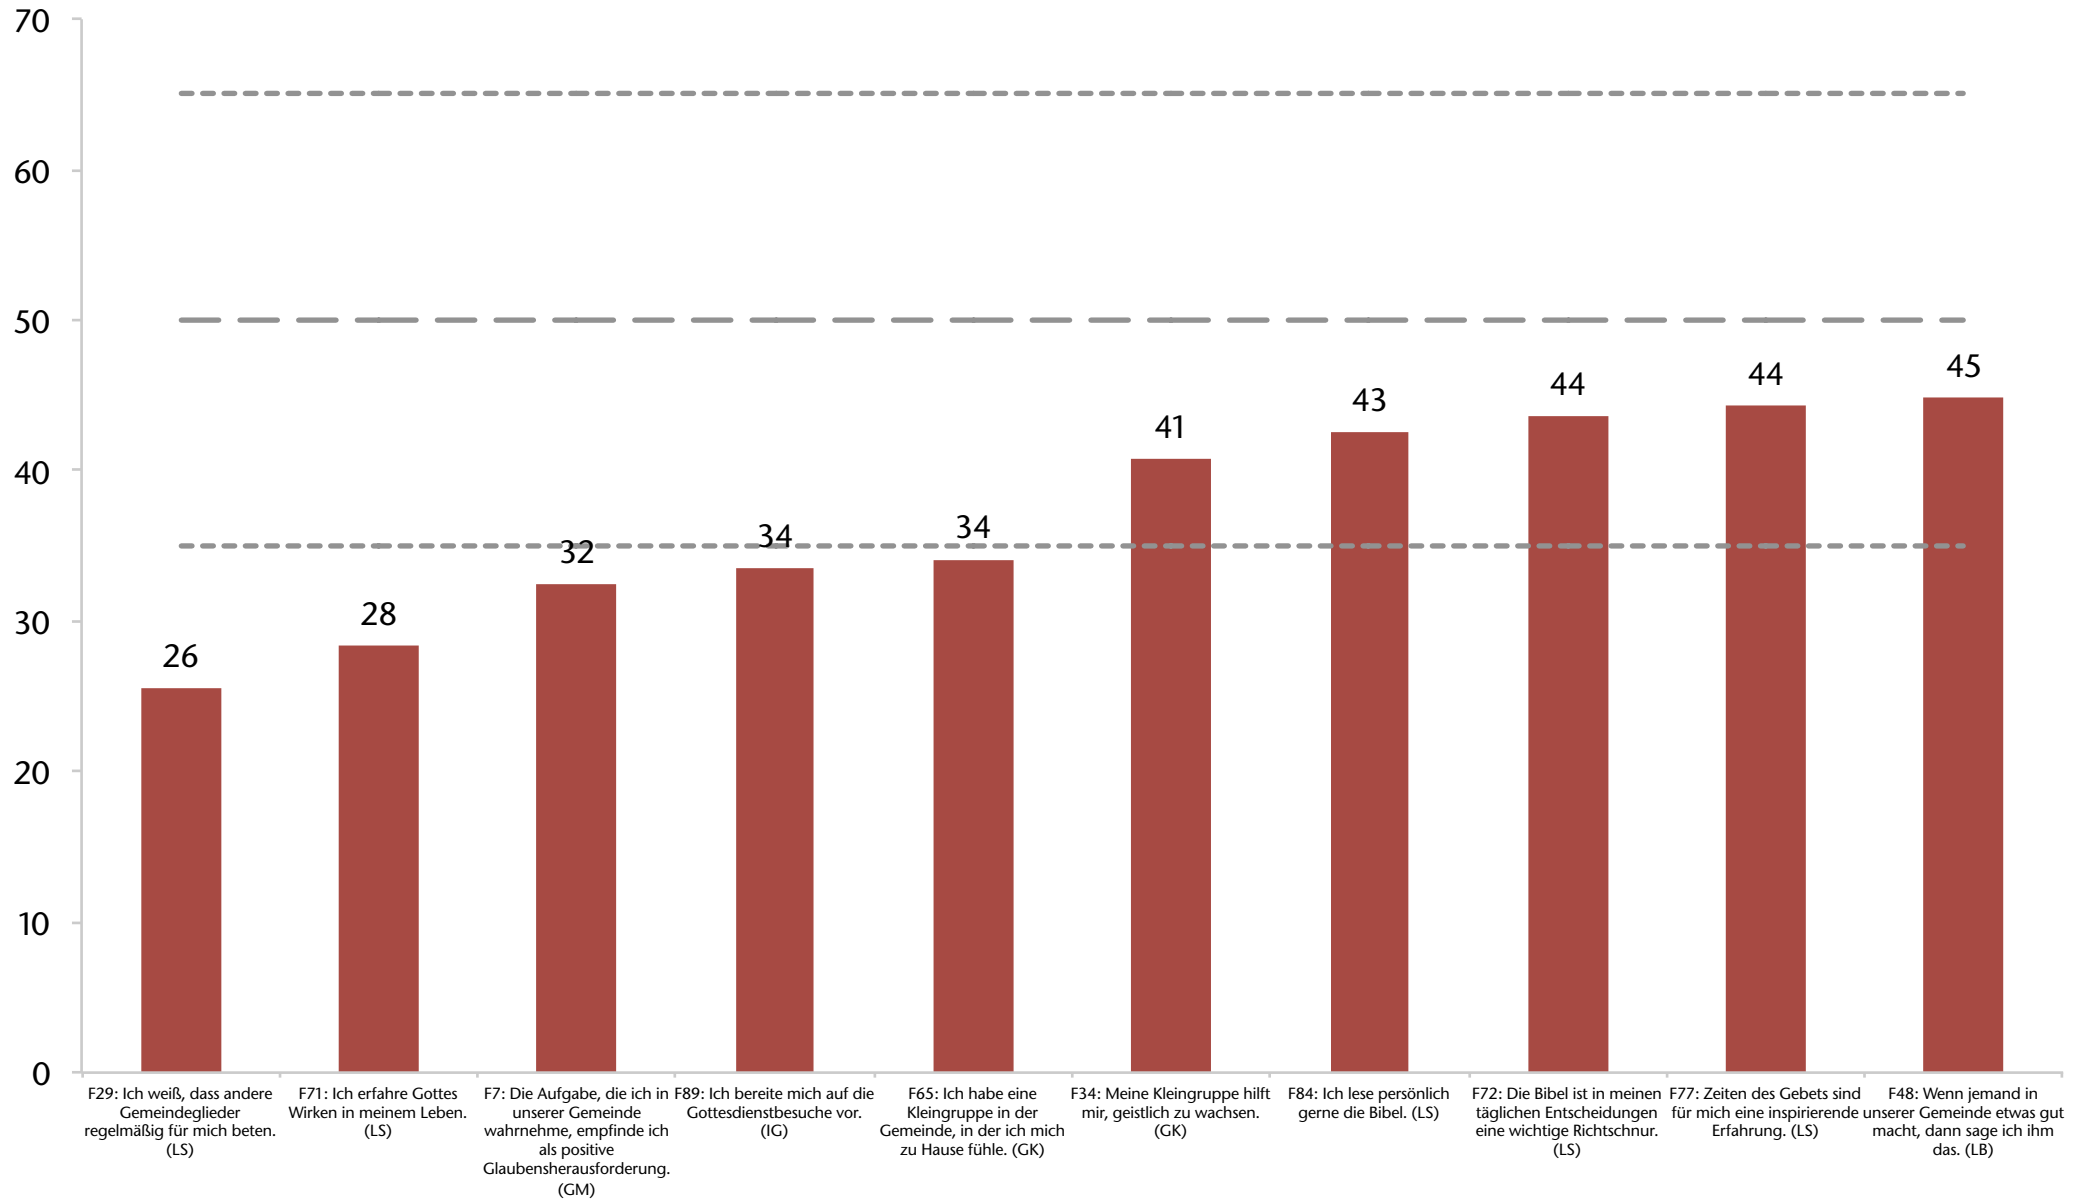

Ganzheitliche Kleingruppen (aktuelles Profil)

NGE-Wert: 53

aktuelles Profil
Hoch (65)
Durchschnitt (50)
Niedrig (35)

Bedürfnisorientierte Evangelisation (aktuelles Profil)

NGE-Wert: 76

aktuelles Profil
Hoch (65)
Durchschnitt (50)
Niedrig (35)

Liebevolle Beziehungen (aktuelles Profil)

NGE-Wert: 68

- aktuelles Profil
- Hoch (65)
- Durchschnitt (50)
- Niedrig (35)

Die 10 höchsten Werte

■ Die 10 höchsten Werte
- - - Hoch (65)
— — — Durchschnitt (50)
- - - Niedrig (35)

Die 10 niedrigsten Werte

- Die 10 niedrigsten Werte
- Hoch (65)
- Durchschnitt (50)
- Niedrig (35)

Gottesdienstbesucher (Erwachsene)

Umfrageteilnehmer nach Alter und Geschlecht

- 70+
- 61-70
- 51-60
- 41-50
- 31-40
- 21-30
- 20