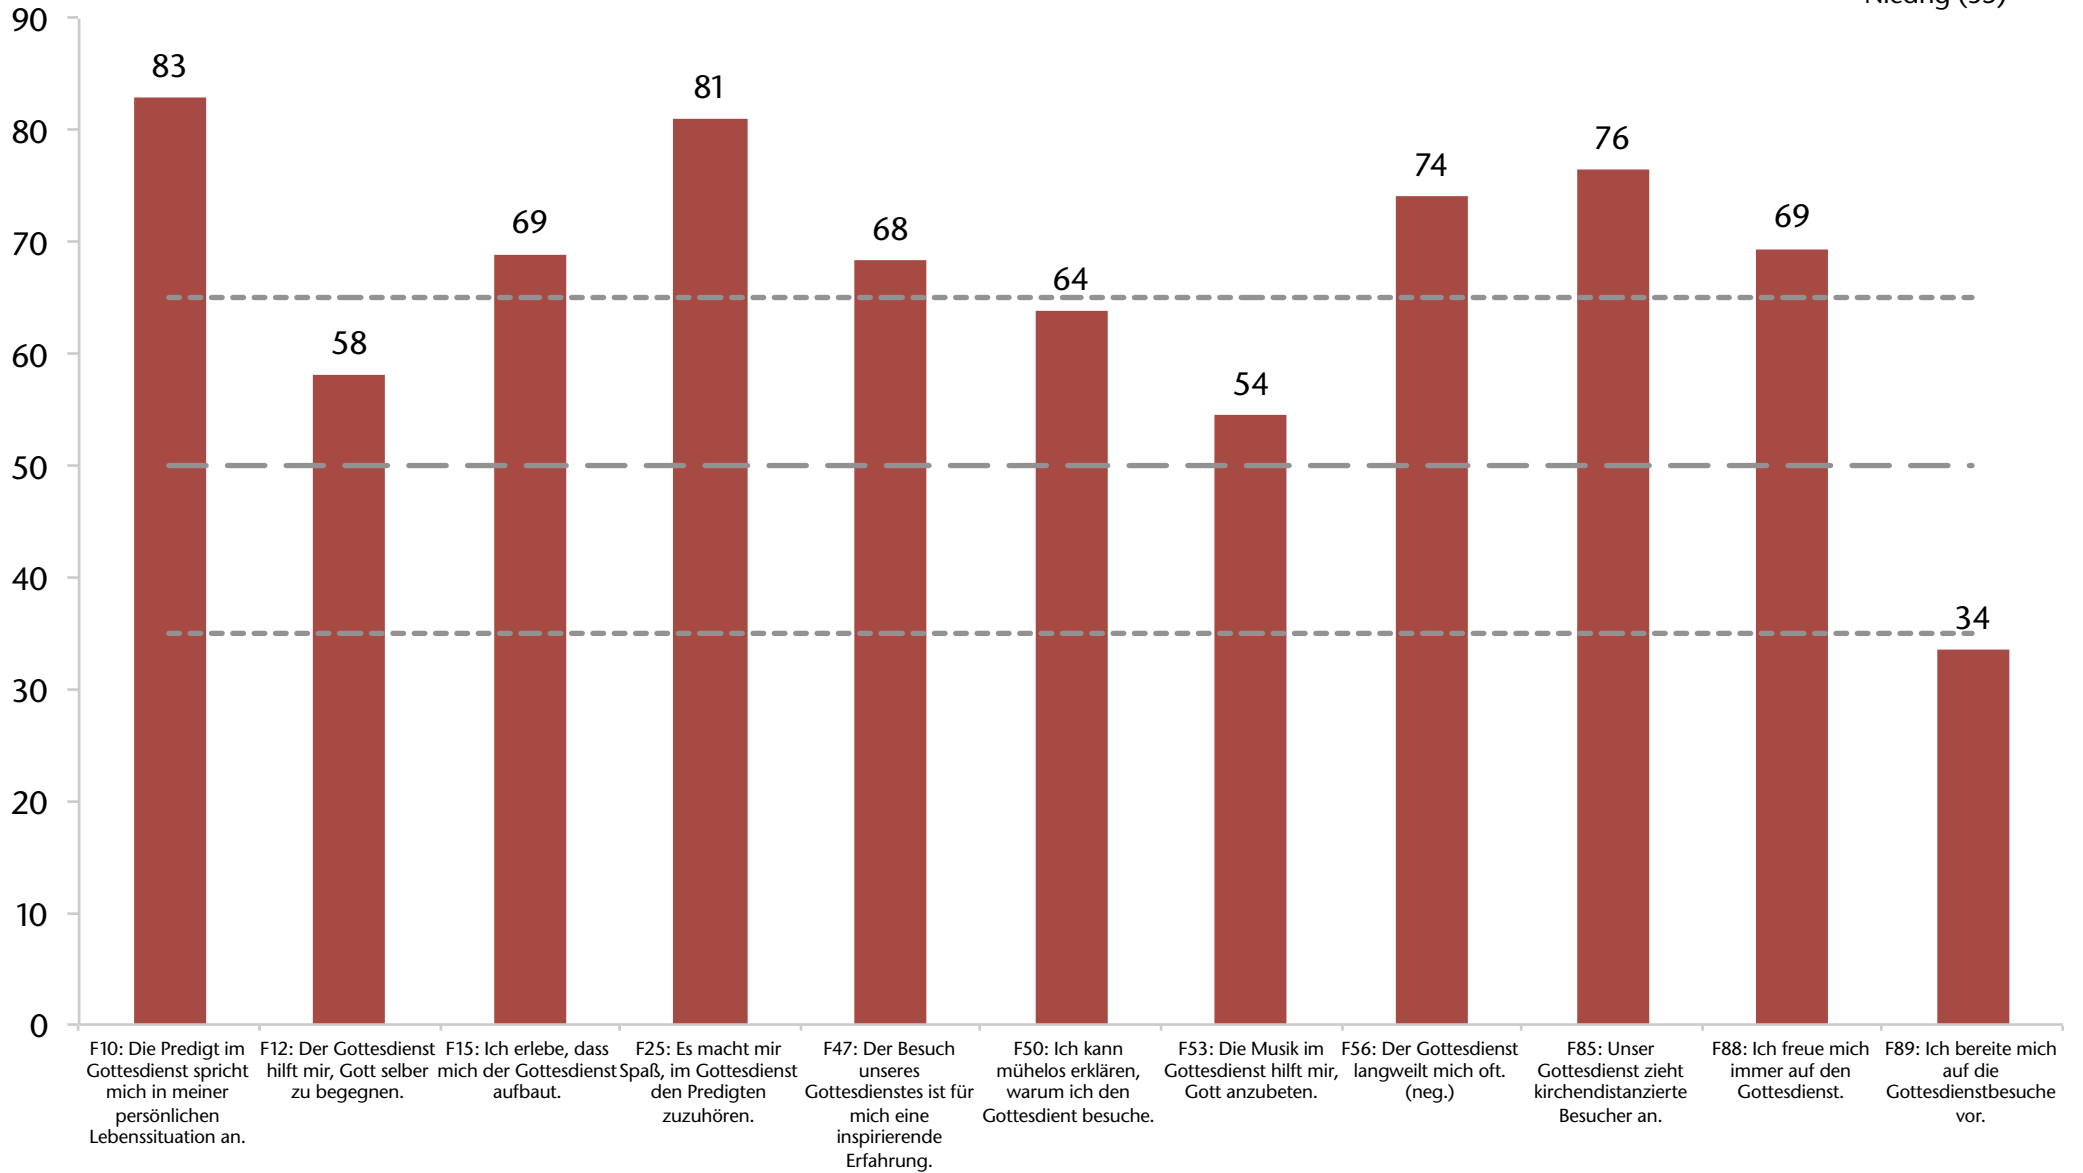

Gabenorientierte Mitarbeiterschaft (aktuelles Profil)

NGE-Wert: 71

- aktuelles Profil
- Hoch (65)
- Durchschnitt (50)
- Niedrig (35)

Leidenschaftliche Spiritualität (aktuelles Profil)

NGE-Wert: 50

aktuelles Profil
Hoch (65)
Durchschnitt (50)
Niedrig (35)

Zweckmäßige Strukturen (aktuelles Profil)

NGE-Wert: 73

aktuelles Profil
Hoch (65)
Durchschnitt (50)
Niedrig (35)

Inspirierender Gottesdienst (aktuelles Profil)

NGE-Wert: 72

- aktuelles Profil
- Hoch (65)
- Durchschnitt (50)
- Niedrig (35)

Ganzheitliche Kleingruppen (aktuelles Profil)

NGE-Wert: 53

aktuelles Profil
Hoch (65)
Durchschnitt (50)
Niedrig (35)

Bedürfnisorientierte Evangelisation (aktuelles Profil)

NGE-Wert: 76

aktuelles Profil
Hoch (65)
Durchschnitt (50)
Niedrig (35)

Liebevolle Beziehungen (aktuelles Profil)

NGE-Wert: 68

- aktuelles Profil
- Hoch (65)
- Durchschnitt (50)
- Niedrig (35)

Die 10 höchsten Werte

■ Die 10 höchsten Werte
- - - Hoch (65)
— — — Durchschnitt (50)
- - - Niedrig (35)