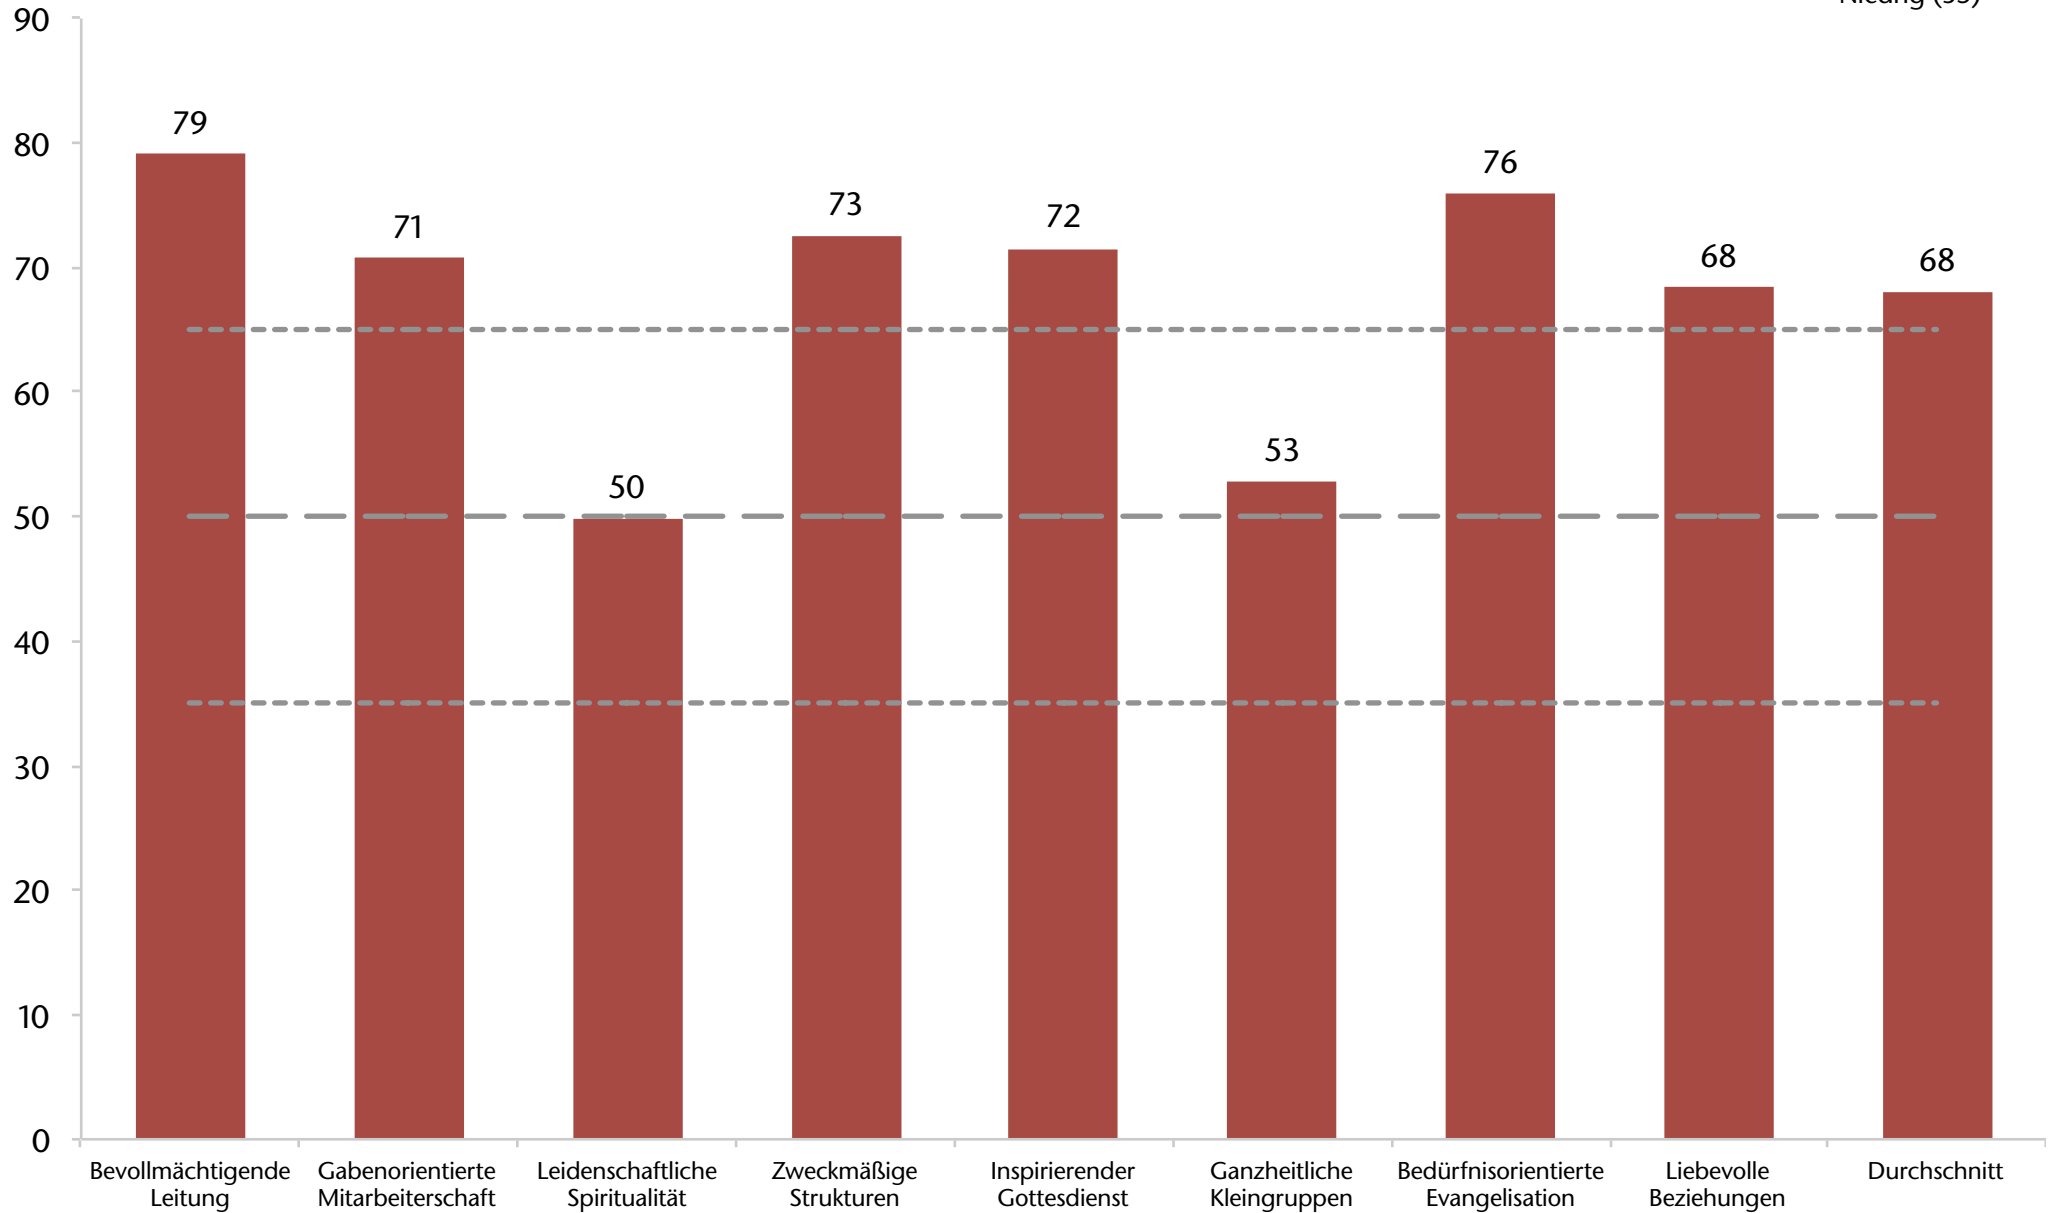

NGE-Gemeindeprofil PLUS

FeG Dreisechzehn Stadtkirche Hannover

Dezember 14

Pastor seit (2 Jahren): Markus Schmidt

Profil	Datum	Minimumfaktor	Maximumfaktor	Min - Max Differenz	Durchschnitt
1	Dez.. 14	50 Leidenschaftliche Spiritualität	79 Bevollmächtigende Leitung	29	68

Qualitätsmerkmale aktuelles Profil

- aktuelles Profil
- Hoch (65)
- Durchschnitt (50)
- Niedrig (35)

Bevollmächtigende Leitung (aktuelles Profil)

NGE-Wert: 79

- aktuelles Profil
- Hoch (65)
- Durchschnitt (50)
- Niedrig (35)

Gabenorientierte Mitarbeiterschaft (aktuelles Profil)

NGE-Wert: 71

- aktuelles Profil
- Hoch (65)
- Durchschnitt (50)
- Niedrig (35)

Leidenschaftliche Spiritualität (aktuelles Profil)

NGE-Wert: 50

aktuelles Profil
Hoch (65)
Durchschnitt (50)
Niedrig (35)

Zweckmäßige Strukturen (aktuelles Profil)

NGE-Wert: 73

aktuelles Profil
Hoch (65)
Durchschnitt (50)
Niedrig (35)

Inspirierender Gottesdienst (aktuelles Profil)

NGE-Wert: 72

- aktuelles Profil
- Hoch (65)
- Durchschnitt (50)
- Niedrig (35)