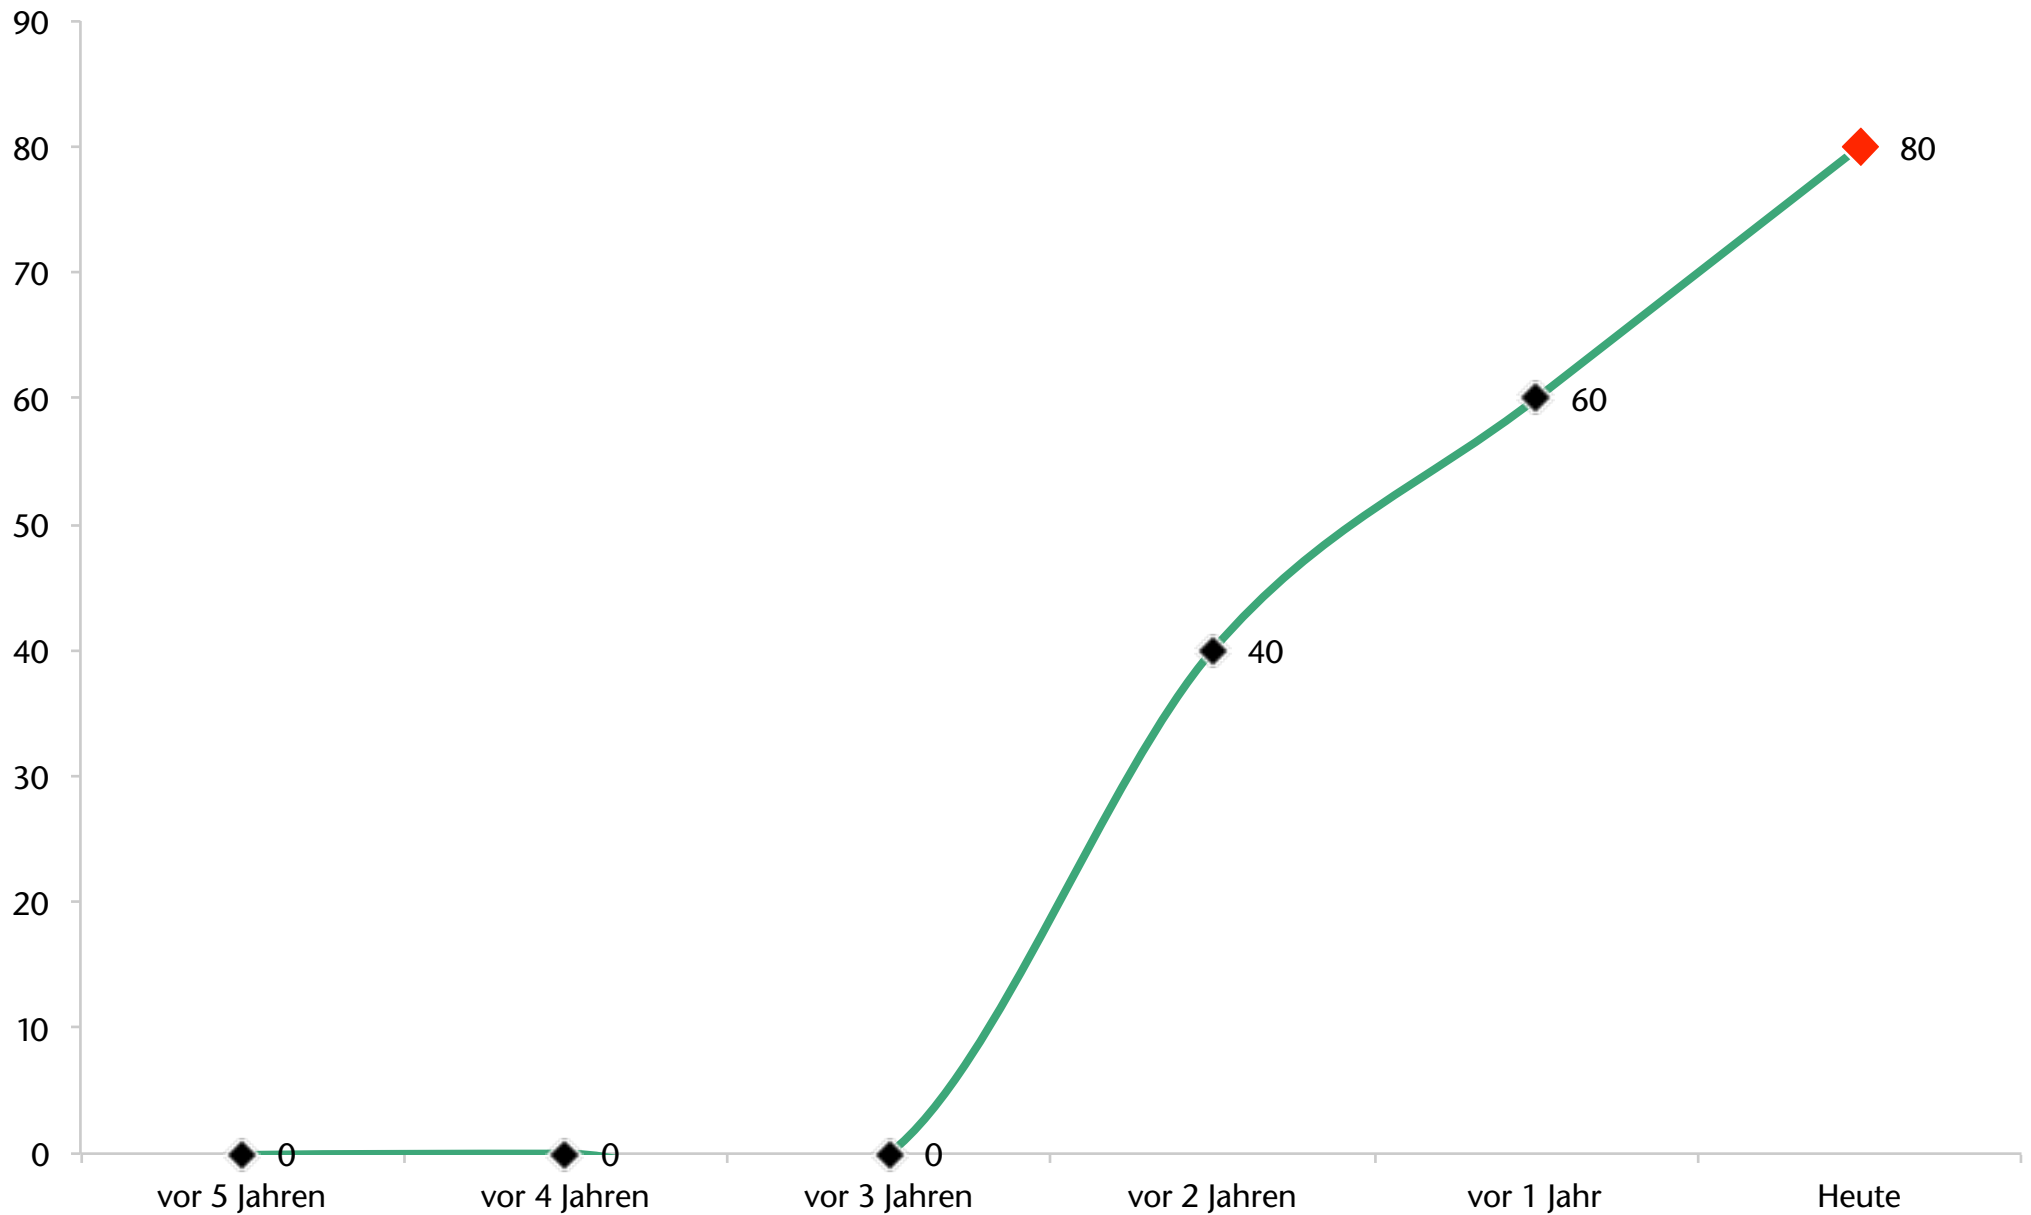

Ganzheitliche Kleingruppen (aktuelles Profil)

NGE-Wert: 53

aktuelles Profil
Hoch (65)
Durchschnitt (50)
Niedrig (35)

Bedürfnisorientierte Evangelisation (aktuelles Profil)

NGE-Wert: 76

aktuelles Profil
Hoch (65)
Durchschnitt (50)
Niedrig (35)

Liebevolle Beziehungen (aktuelles Profil)

NGE-Wert: 68

- aktuelles Profil
- Hoch (65)
- Durchschnitt (50)
- Niedrig (35)

Die 10 höchsten Werte

■ Die 10 höchsten Werte
- - - Hoch (65)
— — — Durchschnitt (50)
- - - Niedrig (35)

Die 10 niedrigsten Werte

- Die 10 niedrigsten Werte
- Hoch (65)
- Durchschnitt (50)
- Niedrig (35)

Gottesdienstbesucher (Erwachsene)

Umfrageteilnehmer nach Alter und Geschlecht

- 70+
- 61-70
- 51-60
- 41-50
- 31-40
- 21-30
- 20