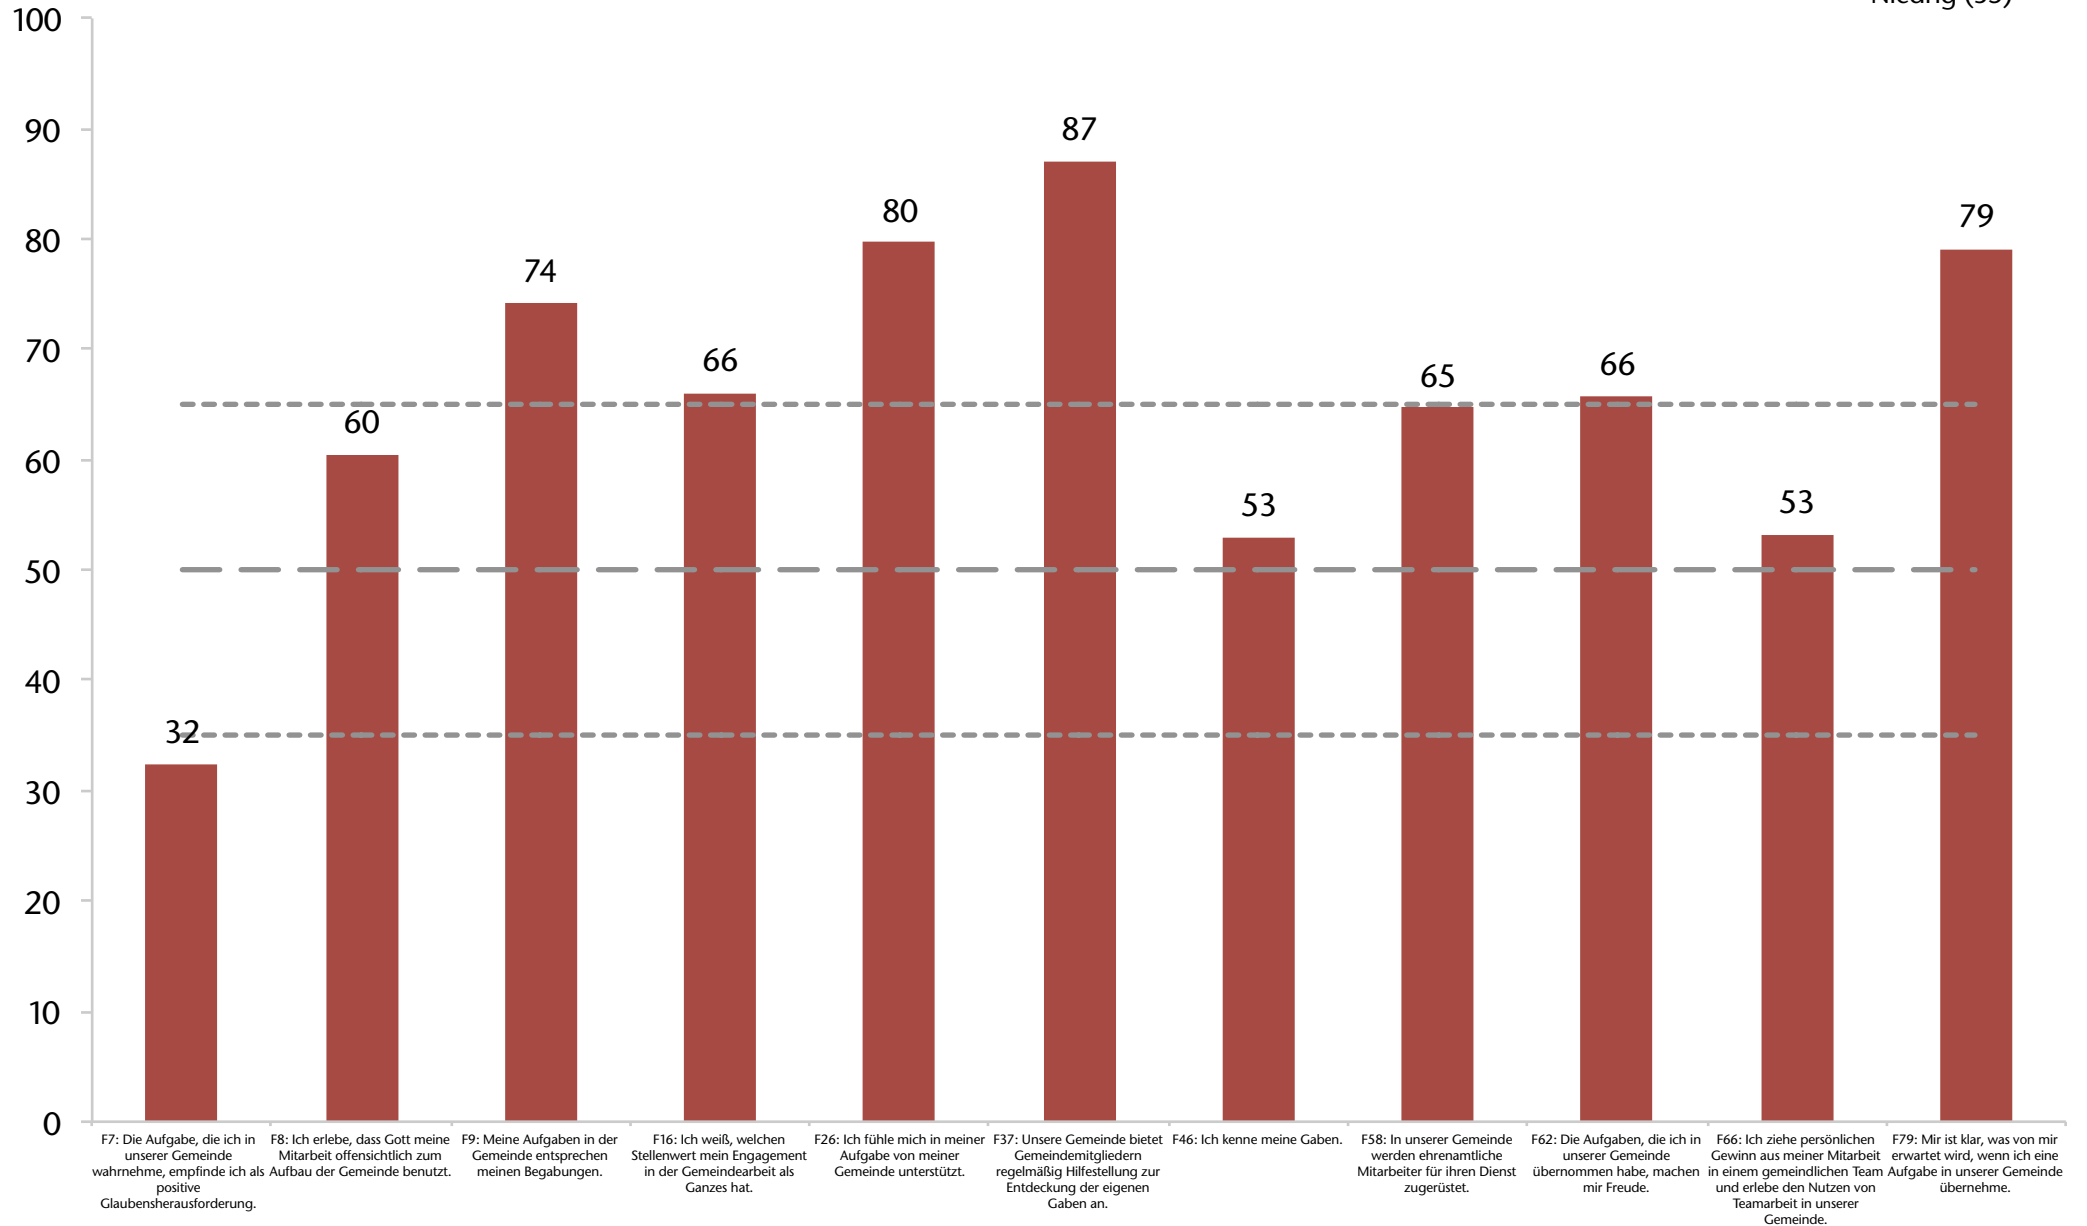

NGE-Gemeindeprofil PLUS

FeG Dreisechzehn Stadtkirche Hannover

Dezember 14

Pastor seit (2 Jahren): Markus Schmidt

Profil	Datum	Minimumfaktor	Maximumfaktor	Min - Max Differenz	Durchschnitt
1	Dez.. 14	50 Leidenschaftliche Spiritualität	79 Bevollmächtigende Leitung	29	68

Qualitätsmerkmale aktuelles Profil

- aktuelles Profil
- Hoch (65)
- Durchschnitt (50)
- Niedrig (35)

Bevollmächtigende Leitung (aktuelles Profil)

NGE-Wert: 79

- aktuelles Profil
- Hoch (65)
- Durchschnitt (50)
- Niedrig (35)

Gabenorientierte Mitarbeiterschaft (aktuelles Profil)

NGE-Wert: 71

- aktuelles Profil
- Hoch (65)
- Durchschnitt (50)
- Niedrig (35)

Leidenschaftliche Spiritualität (aktuelles Profil)

NGE-Wert: 50

aktuelles Profil
Hoch (65)
Durchschnitt (50)
Niedrig (35)

Zweckmäßige Strukturen (aktuelles Profil)

NGE-Wert: 73

aktuelles Profil
Hoch (65)
Durchschnitt (50)
Niedrig (35)

Inspirierender Gottesdienst (aktuelles Profil)

NGE-Wert: 72

- aktuelles Profil
- Hoch (65)
- Durchschnitt (50)
- Niedrig (35)