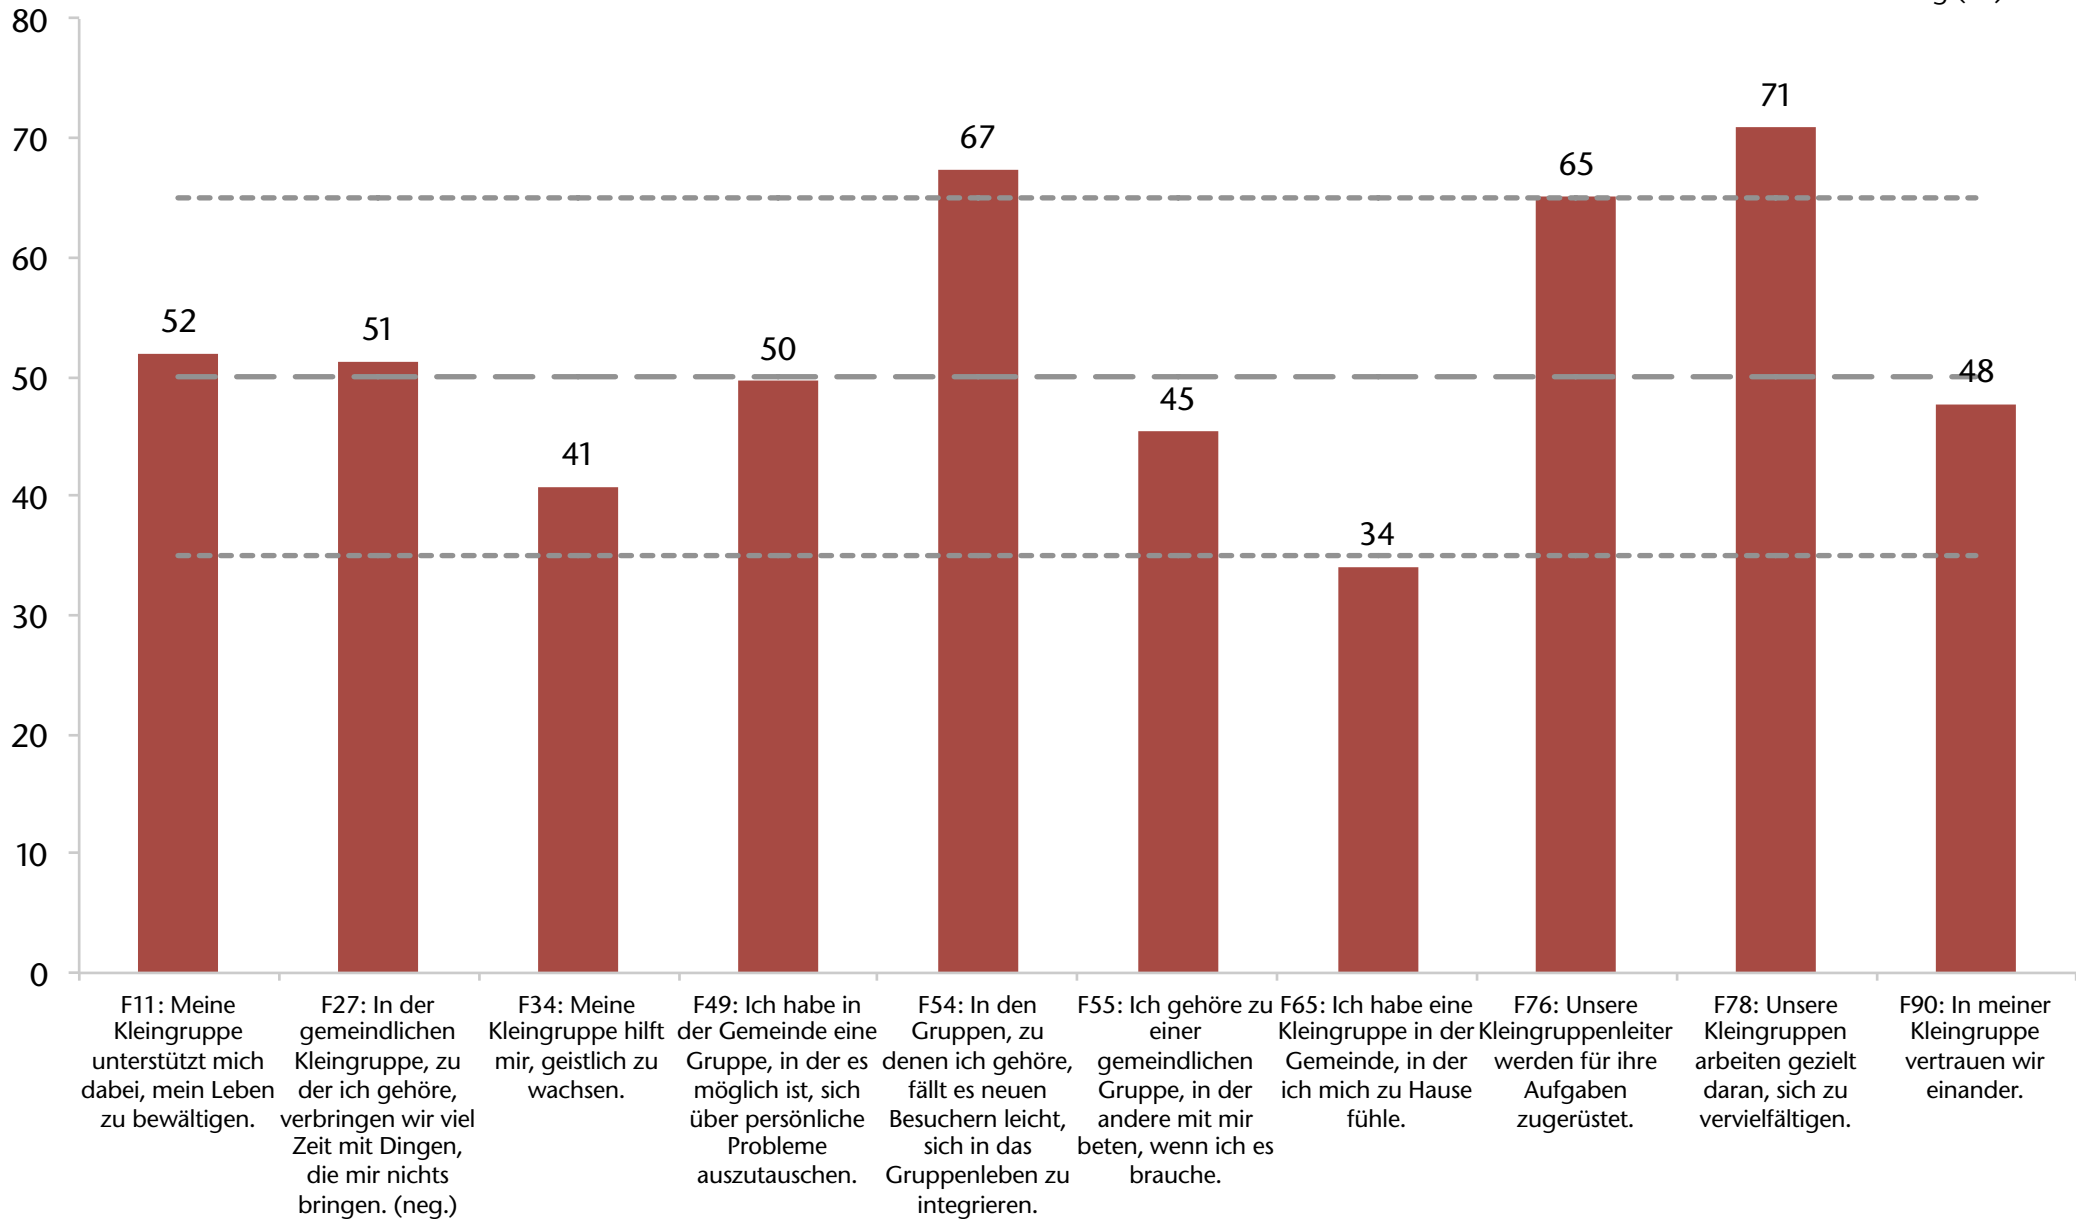

Gabenorientierte Mitarbeiterschaft (aktuelles Profil)

NGE-Wert: 71

- aktuelles Profil
- Hoch (65)
- Durchschnitt (50)
- Niedrig (35)

Leidenschaftliche Spiritualität (aktuelles Profil)

NGE-Wert: 50

aktuelles Profil
Hoch (65)
Durchschnitt (50)
Niedrig (35)

Zweckmäßige Strukturen (aktuelles Profil)

NGE-Wert: 73

aktuelles Profil
Hoch (65)
Durchschnitt (50)
Niedrig (35)

Inspirierender Gottesdienst (aktuelles Profil)

NGE-Wert: 72

- aktuelles Profil
- Hoch (65)
- Durchschnitt (50)
- Niedrig (35)

Ganzheitliche Kleingruppen (aktuelles Profil)

NGE-Wert: 53

aktuelles Profil
Hoch (65)
Durchschnitt (50)
Niedrig (35)

Bedürfnisorientierte Evangelisation (aktuelles Profil)

NGE-Wert: 76

aktuelles Profil
Hoch (65)
Durchschnitt (50)
Niedrig (35)

Liebevolle Beziehungen (aktuelles Profil)

NGE-Wert: 68

- aktuelles Profil
- Hoch (65)
- Durchschnitt (50)
- Niedrig (35)

Die 10 höchsten Werte

■ Die 10 höchsten Werte
- - - Hoch (65)
— — — Durchschnitt (50)
- - - Niedrig (35)