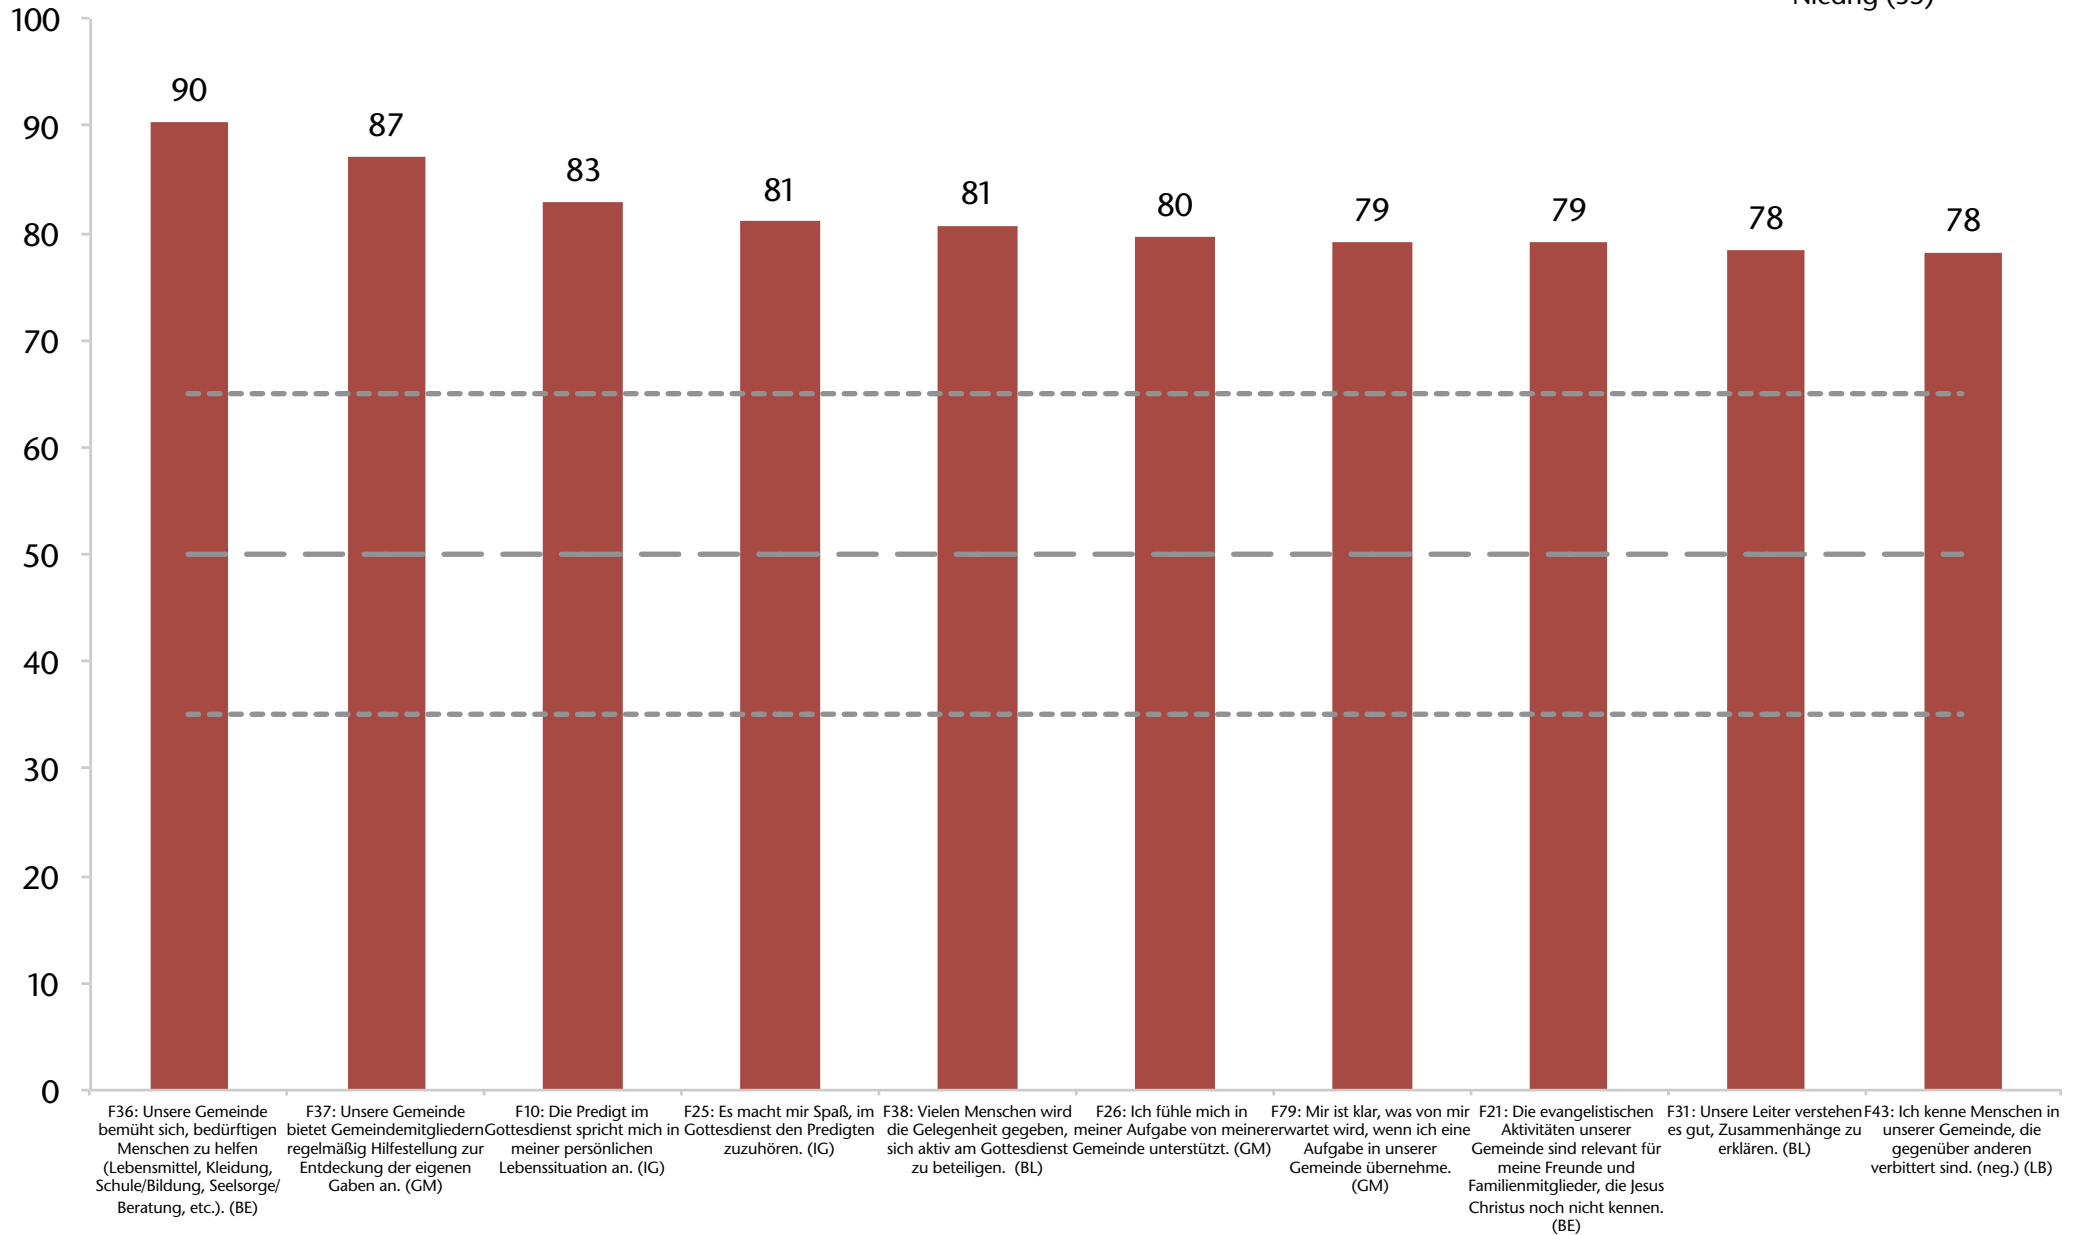

Ganzheitliche Kleingruppen (aktuelles Profil)

NGE-Wert: 53

aktuelles Profil
Hoch (65)
Durchschnitt (50)
Niedrig (35)

Bedürfnisorientierte Evangelisation (aktuelles Profil)

NGE-Wert: 76

aktuelles Profil
Hoch (65)
Durchschnitt (50)
Niedrig (35)

Liebevolle Beziehungen (aktuelles Profil)

NGE-Wert: 68

- aktuelles Profil
- Hoch (65)
- Durchschnitt (50)
- Niedrig (35)

Die 10 höchsten Werte

■ Die 10 höchsten Werte
- - - Hoch (65)
— — — Durchschnitt (50)
- - - Niedrig (35)

Die 10 niedrigsten Werte

- Die 10 niedrigsten Werte
- Hoch (65)
- Durchschnitt (50)
- Niedrig (35)

Gottesdienstbesucher (Erwachsene)

Umfrageteilnehmer nach Alter und Geschlecht

- 70+
- 61-70
- 51-60
- 41-50
- 31-40
- 21-30
- 20